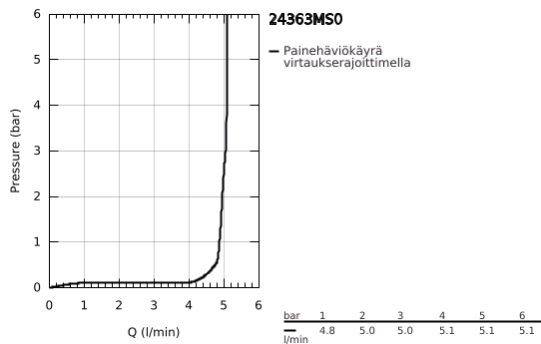

### TUOTESELOSTE

- Colour: satin steel
- Yksi asennusreikä
- GROHE SilkMove 28 mm:n keraaminen säätöosa
- Lämpötilarajoin
- GROHE LongLife -viimeistely
- GROHE EcoJoy-tekniologia pienempään vedenkulutukseen ja täydelliseen suihkuun
- maximum flow rate (at 3 bar): 5 l/min
- Kääntyvä C-mallin juoksuputki poresuuttimella
- virtausrajoitin
- Kääntyvyys 0°, 150° ja 360°
- push-open pohjaventili 1/4"
- Joustavat liitosletkut