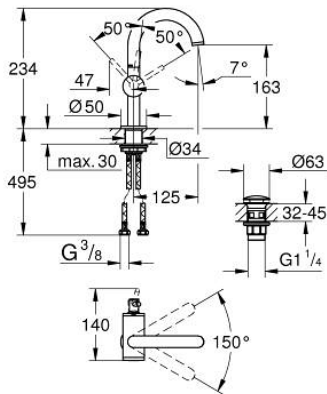

### TUOTESELOSTE

- Colour: satin steel
- Yksi asennusreikä
- GROHE SilkMove 28 mm:n keraaminen säätöosa
- Lämpötilarajoin
- GROHE LongLife -viimeistely
- GROHE EcoJoy-tekniologia pienempään vedenkulutukseen ja täydelliseen suihkuun
- maximum flow rate (at 3 bar): 5 l/min
- Kääntyvä C-mallin juoksuputki poresuuttimella
- virtausrajoitin
- Kääntyvyys 0°, 150° ja 360°
- push-open pohjaventili 1/4"
- Joustavat liitosletkut

24 363 MS0 **ATRIO VIPUHANA PESUALTAALLE, DN 15**  
**M-KOKO**

**VARAOSAT**, lokakuuta 2022 – now

- 1: Turvarengas (Tilausno. 4826600M)
- 2: Laminaariporesuutin (Tilausno. 48408000)
- 3: Tiivisterengas (Tilausno. 0128500M)
- 4: Asennusrenkas (Tilausno. 07419000)
- 5: Kasetti (Tilausno. 46963000)
- 6: Akselin kiinnityssarja (Tilausno. 48384000)
- 7: Push-open venttiili pesualtaalle (Tilausno. 65807MS0)