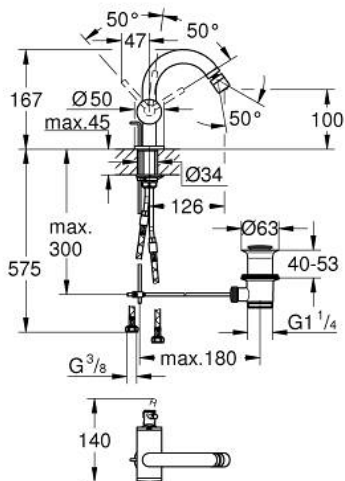

24 364 000 ATRIO VIPUHANA PESUISTUIMEEN, DN 15

TUOTESELOSTE

- Colour: chrome
- Yksi asennusreikä
- GROHE SilkMove 28 mm:n keraaminen säätöosa
- Lämpötilarajoin
- GROHE LongLife viimeistely
- Pika-asennusjärjestelmä
- tubular C-spout with ball-joint mousseur
- Vipupohjaventtiili 1 1/4"
- Joustavat liitosletkut

24 364 000 ATRIO VIPUHANA PESUISTUIMEEN, DN 15

VARAOSAT, lokakuuta 2021 – now

- 1: Pop-up rod (Tilausno. 65196000)
 - 2: Kasetti (Tilausno. 46963000)
 - 3: Asennusrenkas (Tilausno. 07419000)
 - 4: Poresuutin (Tilausno. 06574000)
 - 5: Akselin kiinnityssarja (Tilausno. 48409000)
 - 6: Viemärlaitteet 1 1/4" (Tilausno. 28910000)
 - 6.1: Tulppa (Tilausno. 07182000)
 - 6.2: Epäkeskotanko (Tilausno. 07052000)
 - 7: Epäkeskotanko (Tilausno. 07341000)*
- * Erikoistarvikkeet