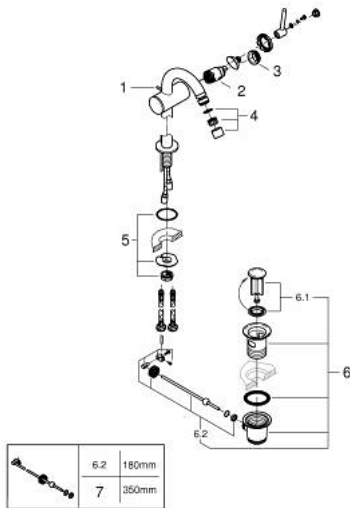

24 364 000 ATRIO VIPUHANA PESUISTUIMEEN, DN 15

TUOTESELOSTE

- Colour: chrome
- Yksi asennusreikä
- GROHE SilkMove 28 mm:n keraaminen säätöosa
- Lämpötilarajoin
- GROHE LongLife viimeistely
- Pika-asennusjärjestelmä
- tubular C-spout with ball-joint mousseur
- Vipupohjaventtiili 1 1/4"
- Joustavat liitosletkut

24 364 000 ATRIO VIPUHANA PESUISTUIMEEN, DN 15

VARAOSAT, lokakuuta 2021 – now

- 1: Pop-up rod (Tilausno. 65196000)
 - 2: Kasetti (Tilausno. 46963000)
 - 3: Asennusrenkas (Tilausno. 07419000)
 - 4: Poresuutin (Tilausno. 06574000)
 - 5: Akselin kiinnityssarja (Tilausno. 48409000)
 - 6: Viemärlaitteet 1 1/4" (Tilausno. 28910000)
 - 6.1: Tulppa (Tilausno. 07182000)
 - 6.2: Epäkeskotanko (Tilausno. 07052000)
 - 7: Epäkeskotanko (Tilausno. 07341000)*
- * Erikoistarvikkeet