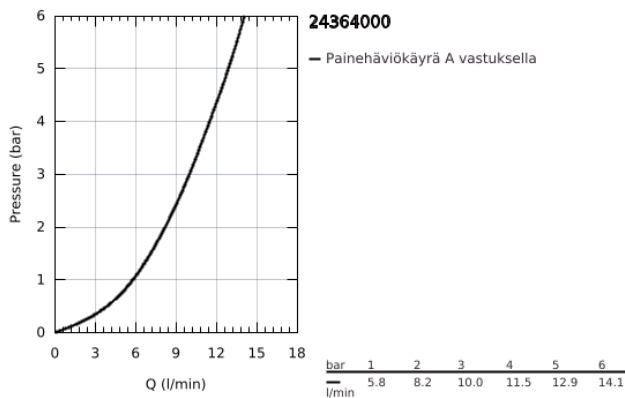

24 364 000 ATRIO VIPUHANA PESUISTUIMEEN, DN 15

TUOTESELOSTE

- Colour: chrome
- Yksi asennusreikä
- GROHE SilkMove 28 mm:n keraaminen säätöosa
- Lämpötilarajoin
- GROHE LongLife viimeistely
- Pika-asennusjärjestelmä
- tubular C-spout with ball-joint mousseur
- Vipupohjaventtiili 1 1/4"
- Joustavat liitosletkut