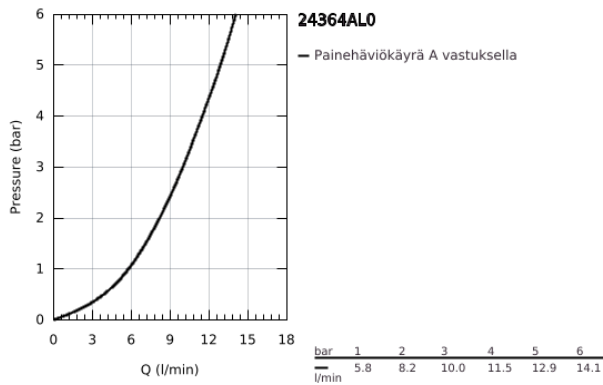

24 364 AL0 ATRIO VIPUHANA PESUISTUIMEEN, DN 15

TUOTESELOSTE

- Colour: Brushed Hard Graphite
- Yksi asennusreikä
- GROHE SilkMove 28 mm:n keraaminen säätöosa
- Lämpötilarajoin
- GROHE LongLife -viimeistely
- Pika-asennusjärjestelmä
- tubular C-spout with ball-joint mousseur
- Vipupohjaventtiili 1 1/4"
- Joustavat liitosletkut