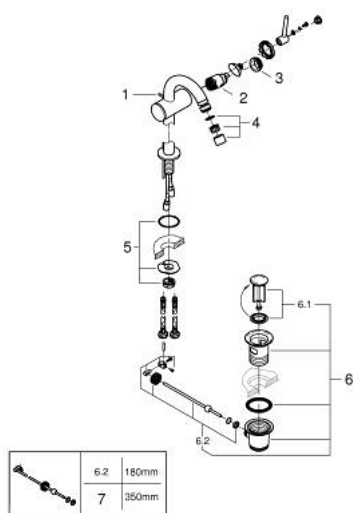

24 364 AL0 ATRIO VIPUHANA PESUISTUIMEEN, DN 15

TUOTESELOSTE

- Colour: Brushed Hard Graphite
- Yksi asennusreikä
- GROHE SilkMove 28 mm:n keraaminen säätöosa
- Lämpötilarajoin
- GROHE LongLife -viimeistely
- Pika-asennusjärjestelmä
- tubular C-spout with ball-joint mousseur
- Vipupohjaventtiili 1 1/4"
- Joustavat liitosletkut

24 364 AL0 ATRIO VIPUHANA PESUISTUIMEEN, DN 15

VARAOSAT, lokakuuta 2021 – now

- 1: Pop-up rod (Tilausno. 65196AL0)
 - 2: Kasetti (Tilausno. 46963000)
 - 3: Asennusrengas (Tilausno. 07419000)
 - 4: Poresuutin (Tilausno. 06574AL0)
 - 5: Akselin kiinnityssarja (Tilausno. 48409000)
 - 6: Viemärlaitteet 1 1/4" (Tilausno. 28910AL0)
 - 6.1: Tulppa (Tilausno. 07182AL0)
 - 6.2: Epäkeskotanko (Tilausno. 07052000)
 - 7: Epäkeskotanko (Tilausno. 07341000)*
- * Erikoistarvikkeet