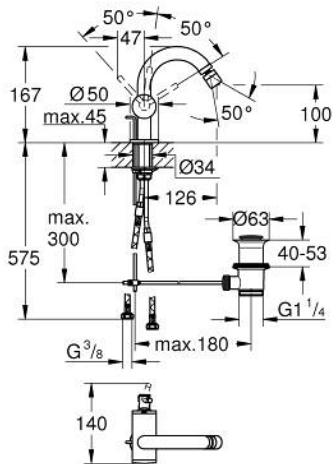

24 364 AL0 ATRIO VIPUHANA PESUISTUIMEEN, DN 15

TUOTESELOSTE

- Colour: Brushed Hard Graphite
- Yksi asennusreikä
- GROHE SilkMove 28 mm:n keraaminen säätöosa
- Lämpötilarajoin
- GROHE LongLife -viimeistely
- Pika-asennusjärjestelmä
- tubular C-spout with ball-joint mousseur
- Vipupohjaventtiili 1 1/4"
- Joustavat liitosletkut

24 364 AL0 ATRIO VIPUHANA PESUISTUIMEEN, DN 15

VARAOSAT, lokakuuta 2021 – now

- 1: Pop-up rod (Tilausno. 65196AL0)
 - 2: Kasetti (Tilausno. 46963000)
 - 3: Asennusrengas (Tilausno. 07419000)
 - 4: Poresuutin (Tilausno. 06574AL0)
 - 5: Akselin kiinnityssarja (Tilausno. 48409000)
 - 6: Viemärlaitteet 1 1/4" (Tilausno. 28910AL0)
 - 6.1: Tulppa (Tilausno. 07182AL0)
 - 6.2: Epäkeskotanko (Tilausno. 07052000)
 - 7: Epäkeskotanko (Tilausno. 07341000)*
- * Erikoistarvikkeet