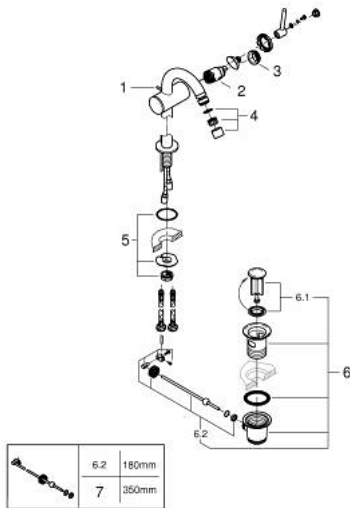

### TUOTESELOSTE

- Colour: Warm Sunset
- Yksi asennusreikä
- GROHE SilkMove 28 mm:n keraaminen säätöosa
- Lämpötilarajoin
- GROHE LongLife -viimeistely
- Pika-asennusjärjestelmä
- tubular C-spout with ball-joint mousseur
- Vipupohjaventtiili 1 1/4"
- Joustavat liitosletkut

### VARAOSAT, lokakuuta 2021 – now

- 1: Pop-up rod (Tilausno. 65196DA0)
  - 2: Kasetti (Tilausno. 46963000)
  - 3: Asennusrengas (Tilausno. 07419000)
  - 4: Poresuutin (Tilausno. 06574DA0)
  - 5: Akselin kiinnityssarja (Tilausno. 48409000)
  - 6: Viemärlaitteet 1 1/4" (Tilausno. 28910DA0)
  - 6.1: Tulppa (Tilausno. 07182DA0)
  - 6.2: Epäkeskotanko (Tilausno. 07052000)
  - 7: Epäkeskotanko (Tilausno. 07341000)\*
- \* Erikoistarvikkeet