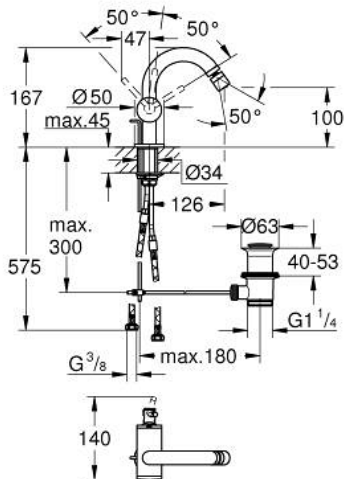

### TUOTESELOSTE

- Colour: Warm Sunset
- Yksi asennusreikä
- GROHE SilkMove 28 mm:n keraaminen säätöosa
- Lämpötilarajoin
- GROHE LongLife -viimeistely
- Pika-asennusjärjestelmä
- tubular C-spout with ball-joint mousseur
- Vipupohjaventtiili 1 1/4"
- Joustavat liitosletkut