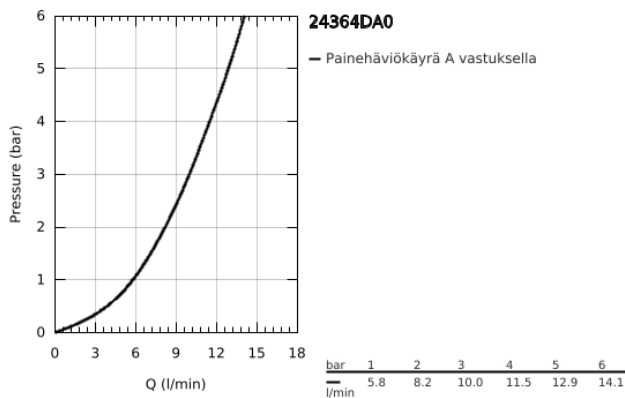

### TUOTESELOSTE

- Colour: Warm Sunset
- Yksi asennusreikä
- GROHE SilkMove 28 mm:n keraaminen säätöosa
- Lämpötilarajoin
- GROHE LongLife -viimeistely
- Pika-asennusjärjestelmä
- tubular C-spout with ball-joint mousseur
- Vipupohjaventtiili 1 1/4"
- Joustavat liitosletkut