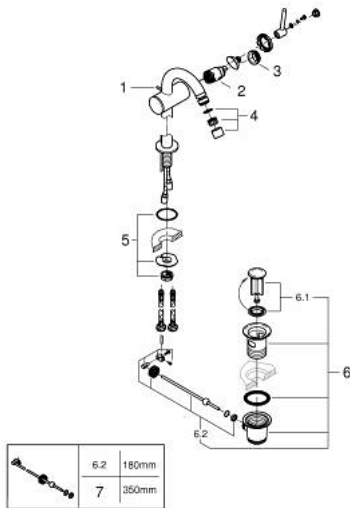

24 364 DC0 ATRIO VIPUHANA PESUISTUIMEEN, DN 15

TUOTESELOSTE

- Colour: Supersteel
- Yksi asennusreikä
- GROHE SilkMove 28 mm:n keraaminen säätöosa
- Lämpötilarajoin
- GROHE LongLife -viimeistely
- Pika-asennusjärjestelmä
- tubular C-spout with ball-joint mousseur
- Vipupohjaventtiili 1 1/4"
- Joustavat liitosletkut

24 364 DC0 ATRIO VIPUHANA PESUISTUIMEEN, DN 15

VARAOSAT, lokakuuta 2021 – now

- 1: Pop-up rod (Tilausno. 65196DC0)
 - 2: Kasetti (Tilausno. 46963000)
 - 3: Asennusrengas (Tilausno. 07419000)
 - 4: Poresuutin (Tilausno. 06574DC0)
 - 5: Akselin kiinnityssarja (Tilausno. 48409000)
 - 6: Viemärlaitteet 1 1/4" (Tilausno. 28910DC0)
 - 6.1: Tulppa (Tilausno. 07182DC0)
 - 6.2: Epäkeskotanko (Tilausno. 07052000)
 - 7: Epäkeskotanko (Tilausno. 07341000)*
- * Erikoistarvikkeet