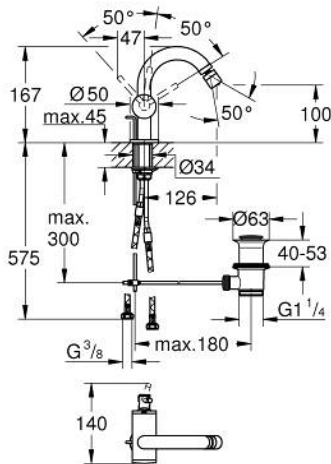

24 364 DC0 ATRIO VIPUHANA PESUISTUIMEEN, DN 15

TUOTESELOSTE

- Colour: Supersteel
- Yksi asennusreikä
- GROHE SilkMove 28 mm:n keraaminen säätöosa
- Lämpötilarajoin
- GROHE LongLife -viimeistely
- Pika-asennusjärjestelmä
- tubular C-spout with ball-joint mousseur
- Vipupohjaventtiili 1 1/4"
- Joustavat liitosletkut

24 364 DC0 ATRIO VIPUHANA PESUISTUIMEEN, DN 15

VARAOSAT, lokakuuta 2021 – now

- 1: Pop-up rod (Tilausno. 65196DC0)
 - 2: Kasetti (Tilausno. 46963000)
 - 3: Asennusrengas (Tilausno. 07419000)
 - 4: Poresuutin (Tilausno. 06574DC0)
 - 5: Akselin kiinnityssarja (Tilausno. 48409000)
 - 6: Viemärlaitteet 1 1/4" (Tilausno. 28910DC0)
 - 6.1: Tulppa (Tilausno. 07182DC0)
 - 6.2: Epäkeskotanko (Tilausno. 07052000)
 - 7: Epäkeskotanko (Tilausno. 07341000)*
- * Erikoistarvikkeet