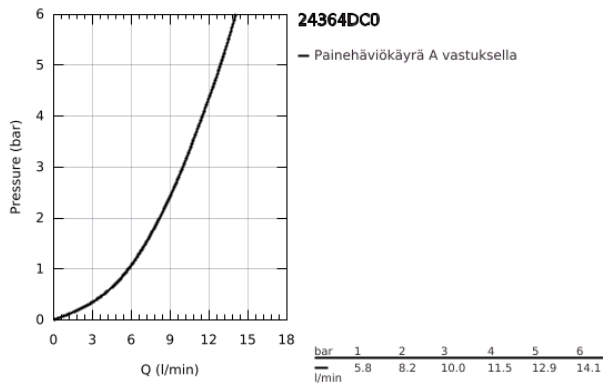

24 364 DC0 ATRIO VIPUHANA PESUISTUIMEEN, DN 15

TUOTESELOSTE

- Colour: Supersteel
- Yksi asennusreikä
- GROHE SilkMove 28 mm:n keraaminen säätöosa
- Lämpötilarajoin
- GROHE LongLife -viimeistely
- Pika-asennusjärjestelmä
- tubular C-spout with ball-joint mousseur
- Vipupohjaventtiili 1 1/4"
- Joustavat liitosletkut