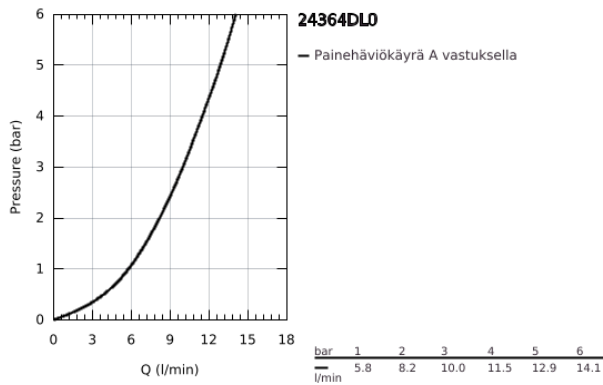

24 364 DL0 ATRIO VIPUHANA PESUISTUIMEEN, DN 15

TUOTESELOSTE

- Colour: Brushed Warm Sunset
- Yksi asennusreikä
- GROHE SilkMove 28 mm:n keraaminen säätöosa
- Lämpötilarajoin
- GROHE LongLife -viimeistely
- Pika-asennusjärjestelmä
- tubular C-spout with ball-joint mousseur
- Vipupohjaventtiili 1 1/4"
- Joustavat liitosletkut