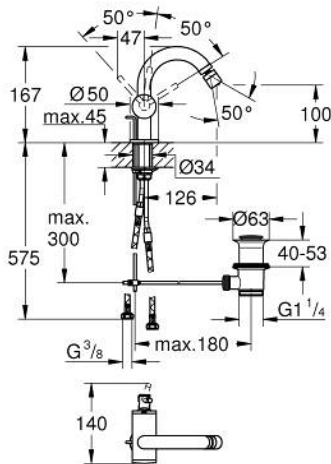

24 364 DL0 ATRIO VIPUHANA PESUISTUIMEEN, DN 15

TUOTESELOSTE

- Colour: Brushed Warm Sunset
- Yksi asennusreikä
- GROHE SilkMove 28 mm:n keraaminen säätöosa
- Lämpötilarajoin
- GROHE LongLife -viimeistely
- Pika-asennusjärjestelmä
- tubular C-spout with ball-joint mousseur
- Vipupohjaventtiili 1 1/4"
- Joustavat liitosletkut

24 364 DL0 ATRIO VIPUHANA PESUISTUIMEEN, DN 15

VARAOSAT, marraskuuta 2022 – now

- 1: Pop-up rod (Tilausno. 65196DL0)
 - 2: Kasetti (Tilausno. 46963000)
 - 3: Asennusrenkas (Tilausno. 07419000)
 - 4: Poresuutin (Tilausno. 06574DL0)
 - 5: Akselin kiinnityssarja (Tilausno. 48409000)
 - 6: Viemärlaitteet 1 1/4" (Tilausno. 28910DL0)
 - 6.1: Tulppa (Tilausno. 07182DL0)
 - 6.2: Epäkeskotanko (Tilausno. 07052000)
 - 7: Epäkeskotanko (Tilausno. 07341000)*
- * Erikoistarvikkeet