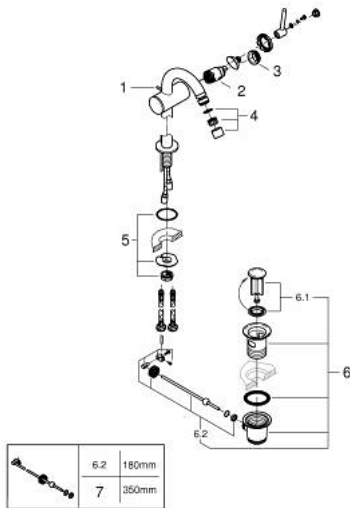

24 364 DL0 ATRIO VIPUHANA PESUISTUIMEEN, DN 15

TUOTESELOSTE

- Colour: Brushed Warm Sunset
- Yksi asennusreikä
- GROHE SilkMove 28 mm:n keraaminen säätöosa
- Lämpötilarajoin
- GROHE LongLife -viimeistely
- Pika-asennusjärjestelmä
- tubular C-spout with ball-joint mousseur
- Vipupohjaventtiili 1 1/4"
- Joustavat liitosletkut

24 364 DL0 ATRIO VIPUHANA PESUISTUIMEEN, DN 15

VARAOSAT, marraskuuta 2022 – now

- 1: Pop-up rod (Tilausno. 65196DL0)
 - 2: Kasetti (Tilausno. 46963000)
 - 3: Asennusrenkas (Tilausno. 07419000)
 - 4: Poresuutin (Tilausno. 06574DL0)
 - 5: Akselin kiinnityssarja (Tilausno. 48409000)
 - 6: Viemärlaitteet 1 1/4" (Tilausno. 28910DL0)
 - 6.1: Tulppa (Tilausno. 07182DL0)
 - 6.2: Epäkeskotanko (Tilausno. 07052000)
 - 7: Epäkeskotanko (Tilausno. 07341000)*
- * Erikoistarvikkeet