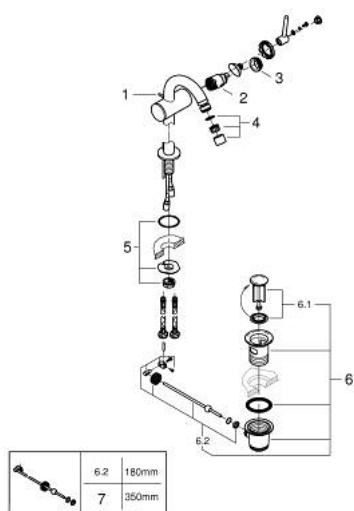

24 364 GL0 ATRIO VIPUHANA PESUISTUIMEEN, DN 15

TUOTESELOSTE

- Colour: Cool Sunrise
- Yksi asennusreikä
- GROHE SilkMove 28 mm:n keraaminen säätöosa
- Lämpötilarajoin
- GROHE LongLife -viimeistely
- Pika-asennusjärjestelmä
- tubular C-spout with ball-joint mousseur
- Vipupohjaventtiili 1 1/4"
- Joustavat liitosletkut

24 364 GL0 ATRIO VIPUHANA PESUISTUIMEEN, DN 15

VARAOSAT, lokakuuta 2021 – now

- 1: Pop-up rod (Tilausno. 65196GL0)
 - 2: Kasetti (Tilausno. 46963000)
 - 3: Asennusrenkas (Tilausno. 07419000)
 - 4: Poresuutin (Tilausno. 06574GL0)
 - 5: Akselin kiinnityssarja (Tilausno. 48409000)
 - 6: Viemärlaitteet 1 1/4" (Tilausno. 28910GL0)
 - 6.1: Tulppa (Tilausno. 07182GL0)
 - 6.2: Epäkeskotanko (Tilausno. 07052000)
 - 7: Epäkeskotanko (Tilausno. 07341000)*
- * Erikoistarvikkeet