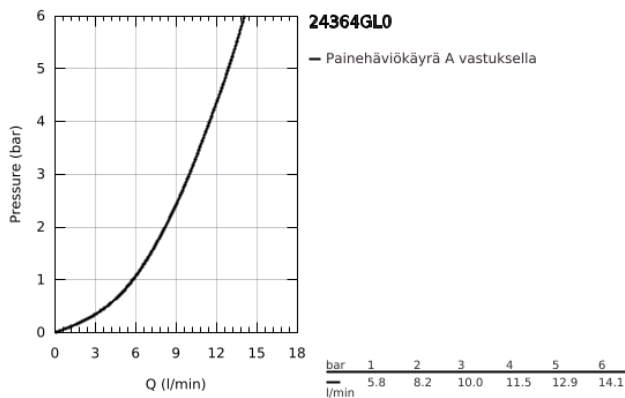

24 364 GL0 ATRIO VIPUHANA PESUISTUIMEEN, DN 15

TUOTESELOSTE

- Colour: Cool Sunrise
- Yksi asennusreikä
- GROHE SilkMove 28 mm:n keraaminen säätöosa
- Lämpötilarajoin
- GROHE LongLife -viimeistely
- Pika-asennusjärjestelmä
- tubular C-spout with ball-joint mousseur
- Vipupohjaventtiili 1 1/4"
- Joustavat liitosletkut