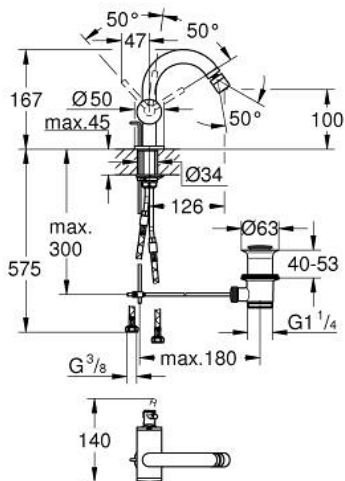

24 364 GL0 ATRIO VIPUHANA PESUISTUIMEEN, DN 15

TUOTESELOSTE

- Colour: Cool Sunrise
- Yksi asennusreikä
- GROHE SilkMove 28 mm:n keraaminen säätöosa
- Lämpötilarajoin
- GROHE LongLife -viimeistely
- Pika-asennusjärjestelmä
- tubular C-spout with ball-joint mousseur
- Vipupohjaventtiili 1 1/4"
- Joustavat liitosletkut

24 364 GL0 ATRIO VIPUHANA PESUISTUIMEEN, DN 15

VARAOSAT, lokakuuta 2021 – now

- 1: Pop-up rod (Tilausno. 65196GL0)
 - 2: Kasetti (Tilausno. 46963000)
 - 3: Asennusrenkas (Tilausno. 07419000)
 - 4: Poresuutin (Tilausno. 06574GL0)
 - 5: Akselin kiinnityssarja (Tilausno. 48409000)
 - 6: Viemärlaitteet 1 1/4" (Tilausno. 28910GL0)
 - 6.1: Tulppa (Tilausno. 07182GL0)
 - 6.2: Epäkeskotanko (Tilausno. 07052000)
 - 7: Epäkeskotanko (Tilausno. 07341000)*
- * Erikoistarvikkeet