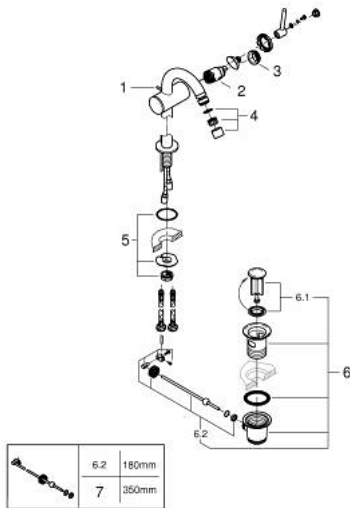

24 364 GN0 ATRIO VIPUHANA PESUISTUIMEEN, DN 15

TUOTESELOSTE

- Colour: Brushed Cool Sunrise
- Yksi asennusreikä
- GROHE SilkMove 28 mm:n keraaminen säätöosa
- Lämpötilarajoin
- GROHE LongLife -viimeistely
- Pika-asennusjärjestelmä
- tubular C-spout with ball-joint mousseur
- Vipupohjaventtiili 1 1/4"
- Joustavat liitosletkut

24 364 GN0 ATRIO VIPUHANA PESUISTUIMEEN, DN 15

VARAOSAT, lokakuuta 2021 – now

- 1: Pop-up rod (Tilausno. 65196GN0)
 - 2: Kasetti (Tilausno. 46963000)
 - 3: Asennusrengas (Tilausno. 07419000)
 - 4: Poresuutin (Tilausno. 06574GN0)
 - 5: Akselin kiinnityssarja (Tilausno. 48409000)
 - 6: Viemärlaitteet 1 1/4" (Tilausno. 28910GN0)
 - 6.1: Tulppa (Tilausno. 07182GN0)
 - 6.2: Epäkeskotanko (Tilausno. 07052000)
 - 7: Epäkeskotanko (Tilausno. 07341000)*
- * Erikoistarvikkeet