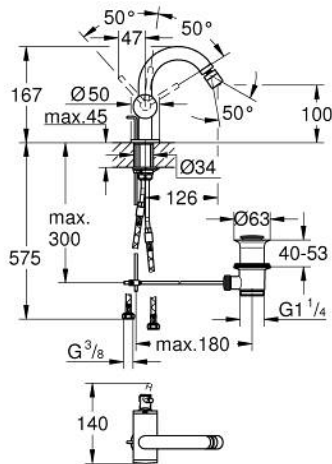

24 364 GN0 ATRIO VIPUHANA PESUISTUIMEEN, DN 15

TUOTESELOSTE

- Colour: Brushed Cool Sunrise
- Yksi asennusreikä
- GROHE SilkMove 28 mm:n keraaminen säätöosa
- Lämpötilarajoin
- GROHE LongLife -viimeistely
- Pika-asennusjärjestelmä
- tubular C-spout with ball-joint mousseur
- Vipupohjaventtiili 1 1/4"
- Joustavat liitosletkut

24 364 GN0 ATRIO VIPUHANA PESUISTUIMEEN, DN 15

VARAOSAT, lokakuuta 2021 – now

- 1: Pop-up rod (Tilausno. 65196GN0)
 - 2: Kasetti (Tilausno. 46963000)
 - 3: Asennusrengas (Tilausno. 07419000)
 - 4: Poresuutin (Tilausno. 06574GN0)
 - 5: Akselin kiinnityssarja (Tilausno. 48409000)
 - 6: Viemärlaitteet 1 1/4" (Tilausno. 28910GN0)
 - 6.1: Tulppa (Tilausno. 07182GN0)
 - 6.2: Epäkeskotanko (Tilausno. 07052000)
 - 7: Epäkeskotanko (Tilausno. 07341000)*
- * Erikoistarvikkeet