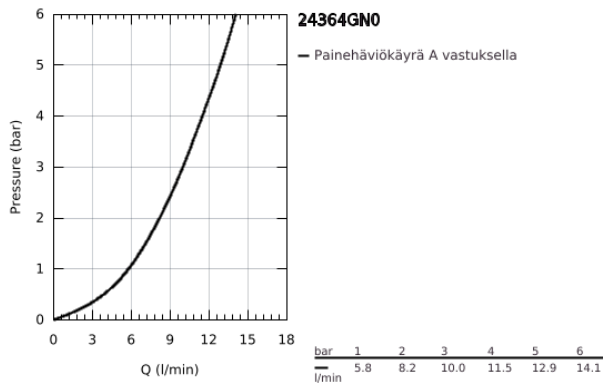

24 364 GN0 ATRIO VIPUHANA PESUISTUIMEEN, DN 15

TUOTESELOSTE

- Colour: Brushed Cool Sunrise
- Yksi asennusreikä
- GROHE SilkMove 28 mm:n keraaminen säätöosa
- Lämpötilarajoin
- GROHE LongLife -viimeistely
- Pika-asennusjärjestelmä
- tubular C-spout with ball-joint mousseur
- Vipupohjaventtiili 1 1/4"
- Joustavat liitosletkut