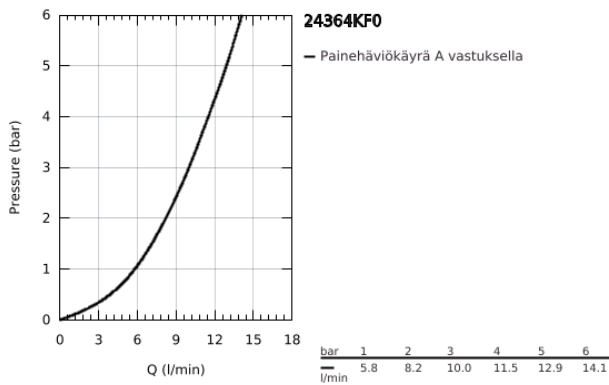

24 364 KF0 ATRIO VIPUHANA PESUISTUIMEEN, DN 15

TUOTESELOSTE

- Colour: phantom black
- Yksi asennusreikä
- GROHE SilkMove 28 mm:n keraaminen säätöosa
- Lämpötilarajoin
- Pika-asennusjärjestelmä
- tubular C-spout with ball-joint mousseur
- Vipupohjaventtiili 1 1/4"
- Joustavat liitosletkut