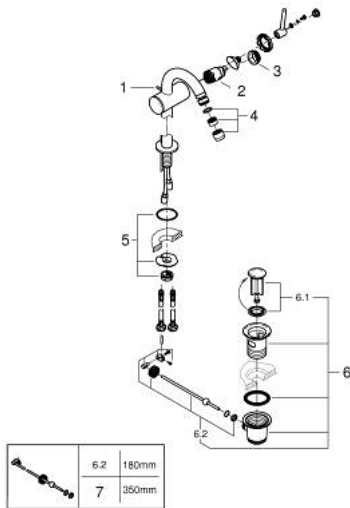

24 364 KF0 ATRIO VIPUHANA PESUISTUIMEEN, DN 15

TUOTESELOSTE

- Colour: phantom black
- Yksi asennusreikä
- GROHE SilkMove 28 mm:n keraaminen säätöosa
- Lämpötilarajoin
- Pika-asennusjärjestelmä
- tubular C-spout with ball-joint mousseur
- Vipupohjaventtiili 1 1/4"
- Joustavat liitosletkut

24 364 KF0 ATRIO VIPUHANA PESUISTUIMEEN, DN 15

VARAOSAT, tammikuuta 2024 – now

- 1: Pop-up rod (Tilausno. 65196KU0)
 - 2: Kasetti (Tilausno. 46963000)
 - 3: Asennusrenkas (Tilausno. 07419000)
 - 4: Poresuutin (Tilausno. 48251KF0)
 - 5: Akselin kiinnityssarja (Tilausno. 48409000)
 - 6: Viemärlaitteet 1 1/4" (Tilausno. 28910KF0)
 - 6.1: Tulppa (Tilausno. 07182KF0)
 - 6.2: Epäkeskotanko (Tilausno. 07052000)
 - 7: Epäkeskotanko (Tilausno. 07341000)*
- * Erikoistarvikkeet