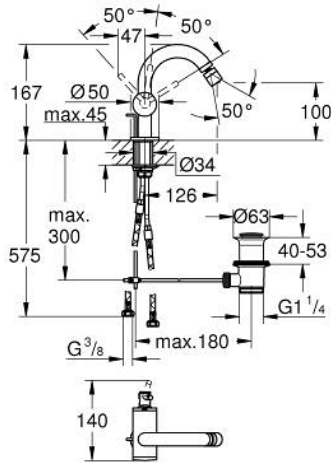

24 364 KF0 ATRIO VIPUHANA PESUISTUIMEEN, DN 15

TUOTESELOSTE

- Colour: phantom black
- Yksi asennusreikä
- GROHE SilkMove 28 mm:n keraaminen säätöosa
- Lämpötilarajoin
- Pika-asennusjärjestelmä
- tubular C-spout with ball-joint mousseur
- Vipupohjaventtiili 1 1/4"
- Joustavat liitosletkut

24 364 KF0 ATRIO VIPUHANA PESUISTUIMEEN, DN 15

VARAOSAT, tammikuuta 2024 – now

- 1: Pop-up rod (Tilausno. 65196KU0)
 - 2: Kasetti (Tilausno. 46963000)
 - 3: Asennusrenkas (Tilausno. 07419000)
 - 4: Poresuutin (Tilausno. 48251KF0)
 - 5: Akselin kiinnityssarja (Tilausno. 48409000)
 - 6: Viemärlaitteet 1 1/4" (Tilausno. 28910KF0)
 - 6.1: Tulppa (Tilausno. 07182KF0)
 - 6.2: Epäkeskotanko (Tilausno. 07052000)
 - 7: Epäkeskotanko (Tilausno. 07341000)*
- * Erikoistarvikkeet