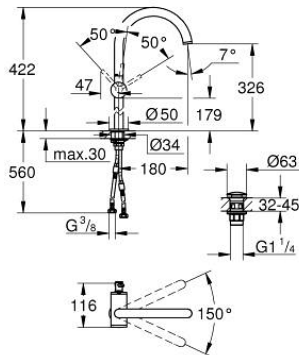

24 365 000 ATRIO VIPUHANA PESUALTAALLE, DN 15 XL-KOKO

TUOTESELOSTE

- Colour: chrome
- Yksi asennusreikä
- Erillisille pesualtaille
- GROHE SilkMove 28 mm:n keraaminen säätöosa
- Lämpötilarajoin
- GROHE LongLife viimeistely
- GROHE EcoJoy-teknologia pienempään vedenkulutukseen ja täydelliseen suihkuun
- maximum flow rate (at 3 bar): 5 l/min
- Kääntyvä C-mallin juoksuputki poresuuttimella
- virtauksenrajoitin
- Kääntyvyys 0°, 150° ja 360°
- push-open pohjaventili 1/4"
- Joustavat liitosletkut

24 365 000 **ATRIO VIPUHANA PESUALTAALLE, DN 15**
XL-KOKO

VARAOSAT, lokakuuta 2021 – now

- 1: Turvarengas (Tilausno. 4826600M)
- 2: Laminaariporesuutin (Tilausno. 48408000)
- 3: Tiivisterengas (Tilausno. 0128500M)
- 4: Asennusrengas (Tilausno. 07419000)
- 5: Kasetti (Tilausno. 46963000)
- 6: Akselin kiinnityssarja (Tilausno. 48409000)
- 7: Push-open venttiili pesualtaalle (Tilausno. 65807000)