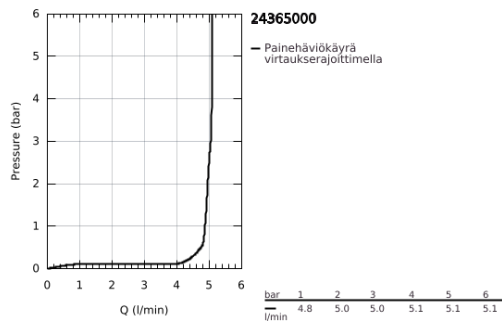

24 365 000 ATRIO VIPUHANA PESUALTAALLE, DN 15 XL-KOKO

TUOTESELOSTE

- Colour: chrome
- Yksi asennusreikä
- Erillisille pesualtaille
- GROHE SilkMove 28 mm:n keraaminen säätöosa
- Lämpötilarajoin
- GROHE LongLife viimeistely
- GROHE EcoJoy-teknologia pienempään vedenkulutukseen ja täydelliseen suihkuun
- maximum flow rate (at 3 bar): 5 l/min
- Kääntyvä C-mallin juoksuputki poresuuttimella
- virtauksenrajoitin
- Kääntyvyys 0°, 150° ja 360°
- push-open pohjaventili 1/4"
- Joustavat liitosletkut