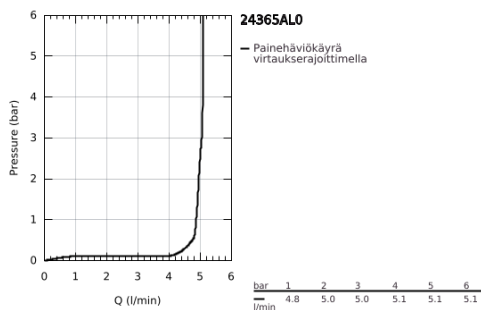

24 365 AL0 ATRIO VIPUHANA PESUALTAALLE, DN 15 XL-KOKO

TUOTESELOSTE

- Colour: Brushed Hard Graphite
- Yksi asennusreikä
- Erillisille pesualtaille
- GROHE SilkMove 28 mm:n keraaminen säätöosa
- Lämpötilarajoin
- GROHE LongLife -viimeistely
- GROHE EcoJoy-teknologia pienempään vedenkulutukseen ja täydelliseen suihkuun
- maximum flow rate (at 3 bar): 5 l/min
- Kääntyvä C-mallin juoksuputki poresuuttimella
- virtausrajoitin
- Kääntyvyys 0°, 150° ja 360°
- push-open pohjaventtili 1/4"
- Joustavat liitosletkut