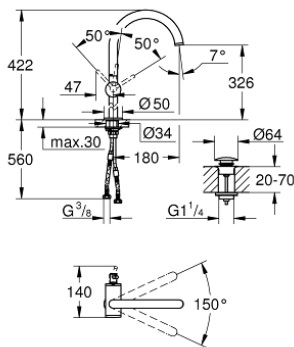

24 365 AL0 ATRIO VIPUHANA PESUALTAALLE, DN 15 XL-KOKO

TUOTESELOSTE

- Colour: Brushed Hard Graphite
- Yksi asennusreikä
- Erillisille pesualtaille
- GROHE SilkMove 28 mm:n keraaminen säätöosa
- Lämpötilarajoin
- GROHE LongLife -viimeistely
- GROHE EcoJoy-teknologia pienempään vedenkulutukseen ja täydelliseen suihkuun
- maximum flow rate (at 3 bar): 5 l/min
- Kääntyvä C-mallin juoksuputki poresuuttimella
- virtausrajoitin
- Kääntyvyys 0°, 150° ja 360°
- push-open pohjaventtili 1/4"
- Joustavat liitosletkut

24 365 AL0 ATRIO VIPUHANA PESUALTAALLE, DN 15 XL-KOKO

VARAOSAT, lokakuuta 2021 – now

- 1: Turvarengas (Tilausno. 4826600M)
- 2: Laminaariporesuutin (Tilausno. 48408000)
- 3: Tiivisterengas (Tilausno. 0128500M)
- 4: Asennusrengas (Tilausno. 07419000)
- 5: Kasetti (Tilausno. 46963000)
- 6: Akselin kiinnityssarja (Tilausno. 48409000)
- 7: Push-open venttiili pesualtaalle (Tilausno. 65807AL0)