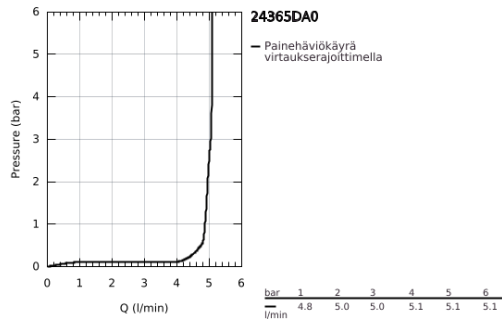

24 365 DA0 ATRIO VIPUHANA PESUALTAALLE, DN 15 XL-KOKO

TUOTESELOSTE

- Colour: Warm Sunset
- Yksi asennusreikä
- Erillisille pesualtaille
- GROHE SilkMove 28 mm:n keraaminen säätöosa
- Lämpötilarajoin
- GROHE LongLife -viimeistely
- GROHE EcoJoy-teknologia pienempään vedenkulutukseen ja täydelliseen suihkuun
- maximum flow rate (at 3 bar): 5 l/min
- Kääntyvä C-mallin juoksuputki poresuuttimella
- virtauksenrajoitin
- Kääntyvyys 0°, 150° ja 360°
- push-open pohjaventili 1/4"
- Joustavat liitosletkut