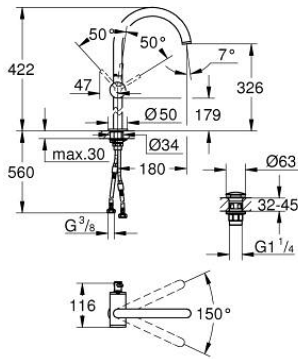

24 365 DA0 ATRIO VIPUHANA PESUALTAALLE, DN 15 XL-KOKO

TUOTESELOSTE

- Colour: Warm Sunset
- Yksi asennusreikä
- Erillisille pesualtaille
- GROHE SilkMove 28 mm:n keraaminen säätöosa
- Lämpötilarajoin
- GROHE LongLife -viimeistely
- GROHE EcoJoy-teknologia pienempään vedenkulutukseen ja täydelliseen suihkuun
- maximum flow rate (at 3 bar): 5 l/min
- Kääntyvä C-mallin juoksuputki poresuuttimella
- virtauksenrajoitin
- Kääntyvyys 0°, 150° ja 360°
- push-open pohjaventili 1/4"
- Joustavat liitosletkut

24 365 DA0 ATRIO VIPUHANA PESUALTAALLE, DN 15 XL-KOKO

VARAOSAT, lokakuuta 2021 – now

1: Turvarengas (Tilausno. 4826600M)

2: Laminaariporesuutin (Tilausno. 48408000)

3: Tiivisterengas (Tilausno. 0128500M)

4: Asennusrenkas (Tilausno. 07419000)

5: Kasetti (Tilausno. 46963000)

6: Akselin kiinnityssarja (Tilausno. 48409000)

7: Push-open venttiili pesualtaalle (Tilausno. 65807DA0)