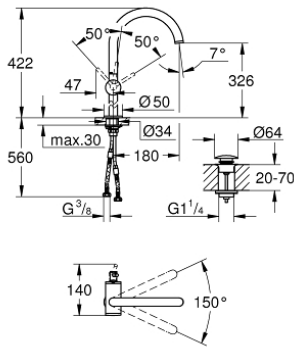

### TUOTESELOSTE

- Colour: Supersteel
- Yksi asennusreikä
- Erillisille pesualtaille
- GROHE SilkMove 28 mm:n keraaminen säätöosa
- Lämpötilarajoin
- GROHE LongLife -viimeistely
- GROHE EcoJoy-teknologia pienempään vedenkulutukseen ja täydelliseen suihkuun
- maximum flow rate (at 3 bar): 5 l/min
- Kääntyvä C-mallin juoksuputki poresuuttimella
- virtauksenrajoitin
- Kääntyvyys 0°, 150° ja 360°
- push-open pohjaventtili 1/4"
- Joustavat liitosletkut

## 24 365 DC0 ATRIO VIPUHANA PESUALTAALLE, DN 15 XL-KOKO

6: Akselin kiinnityssarja (Tilausno. 48409000)

7: Push-open venttiili pesualtaalle (Tilausno. 65807DC0)