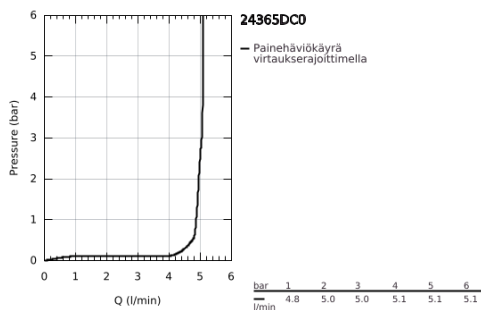

### TUOTESELOSTE

- Colour: Supersteel
- Yksi asennusreikä
- Erillisille pesualtaille
- GROHE SilkMove 28 mm:n keraaminen säätöosa
- Lämpötilarajoin
- GROHE LongLife -viimeistely
- GROHE EcoJoy-teknologia pienempään vedenkulutukseen ja täydelliseen suihkuun
- maximum flow rate (at 3 bar): 5 l/min
- Kääntyvä C-mallin juoksuputki poresuuttimella
- virtauksenrajoitin
- Kääntyvyys 0°, 150° ja 360°
- push-open pohjaventtili 1/4"
- Joustavat liitosletkut