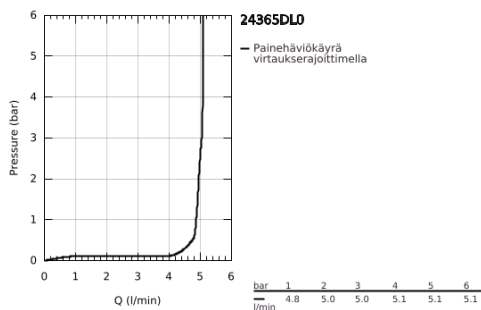

### TUOTESELOSTE

- Colour: Brushed Warm Sunset
- Yksi asennusreikä
- Erillisille pesualtaille
- GROHE SilkMove 28 mm:n keraaminen säätöosa
- Lämpötilarajoin
- GROHE LongLife -viimeistely
- GROHE EcoJoy-tekniologia pienempään vedenkulutukseen ja täydelliseen suihkuun
- maximum flow rate (at 3 bar): 5 l/min
- Kääntyvä C-mallin juoksuputki poresuuttimella
- virtausrajoitin
- Kääntyvyys 0°, 150° ja 360°
- push-open pohjaventtili 1/4"
- Joustavat liitosletkut