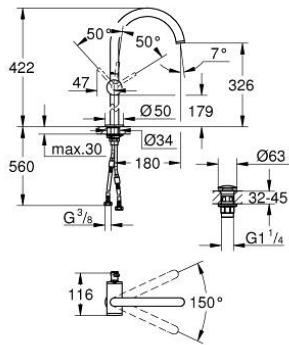

## 24 365 DL0 ATRIO VIPUHANA PESUALTAALLE, DN 15 XL-KOKO

### TUOTESELOSTE

- Colour: Brushed Warm Sunset
- Yksi asennusreikä
- Erillisille pesualtaille
- GROHE SilkMove 28 mm:n keraaminen säätöosa
- Lämpötilarajoin
- GROHE LongLife -viimeistely
- GROHE EcoJoy-tekniologia pienempään vedenkulutukseen ja täydelliseen suihkuun
- maximum flow rate (at 3 bar): 5 l/min
- Kääntyvä C-mallin juoksuputki poresuuttimella
- virtausrajoitin
- Kääntyvyys 0°, 150° ja 360°
- push-open pohjaventtili 1/4"
- Joustavat liitosletkut