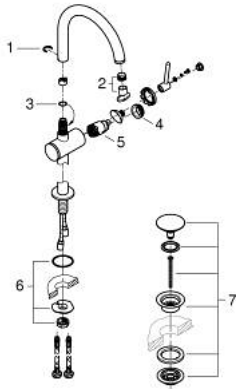

24 365 GL0 ATRIO VIPUHANA PESUALTAALLE, DN 15 XL-KOKO

VARAOSAT, lokakuuta 2021 – now

1: Turvarengas (Tilausno. 4826600M)

2: Laminaariporesuutin (Tilausno. 48408000)

3: Tiivisterengas (Tilausno. 0128500M)

4: Asennusrengas (Tilausno. 07419000)

5: Kasetti (Tilausno. 46963000)

6: Akselin kiinnityssarja (Tilausno. 48409000)

7: Push-open venttiili pesualtaalle (Tilausno. 65807GL0)