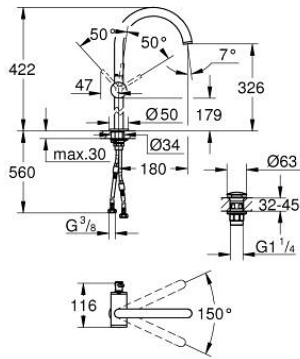

### TUOTESELOSTE

- Colour: Cool Sunrise
- Yksi asennusreikä
- Erillisille pesualtaille
- GROHE SilkMove 28 mm:n keraaminen säätöosa
- Lämpötilarajoin
- GROHE LongLife -viimeistely
- GROHE EcoJoy-tekniologia pienempään vedenkulutukseen ja täydelliseen suihkuun
- maximum flow rate (at 3 bar): 5 l/min
- Kääntyvä C-mallin juoksuputki poresuuttimella
- virtauksenrajoitin
- Kääntyvyys 0°, 150° ja 360°
- push-open pohjaventtiili 1/4"
- Joustavat liitosletkut

6: Akselin kiinnityssarja (Tilausno. 48409000)

7: Push-open venttiili pesualtaalle (Tilausno. 65807GL0)