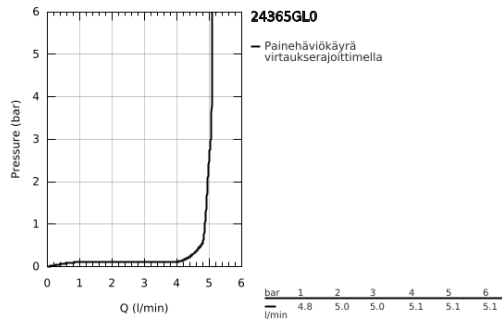

### TUOTESELOSTE

- Colour: Cool Sunrise
- Yksi asennusreikä
- Erillisille pesualtaille
- GROHE SilkMove 28 mm:n keraaminen säätöosa
- Lämpötilarajoin
- GROHE LongLife -viimeistely
- GROHE EcoJoy-tekniologia pienempään vedenkulutukseen ja täydelliseen suihkuun
- maximum flow rate (at 3 bar): 5 l/min
- Kääntyvä C-mallin juoksuputki poresuuttimella
- virtauksenrajoitin
- Kääntyvyys 0°, 150° ja 360°
- push-open pohjaventtiili 1/4"
- Joustavat liitosletkut