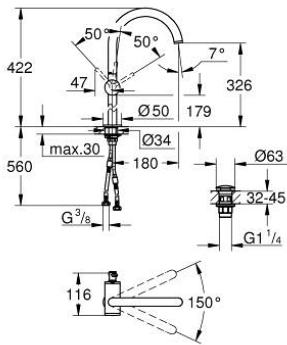

## 24 365 GN0 ATRIO VIPUHANA PESUALTAALLE, DN 15 XL-KOKO

### TUOTESELOSTE

- Colour: Brushed Cool Sunrise
- Yksi asennusreikä
- Erillisille pesualtaille
- GROHE SilkMove 28 mm:n keraaminen säätöosa
- Lämpötilarajoin
- GROHE LongLife -viimeistely
- GROHE EcoJoy-tekniologia pienempään vedenkulutukseen ja täydelliseen suihkuun
- maximum flow rate (at 3 bar): 5 l/min
- Kääntyvä C-mallin juoksuputki poresuuttimella
- virtausrajoitin
- Kääntyvyys 0°, 150° ja 360°
- push-open pohjaventtili 1/4"
- Joustavat liitosletkut