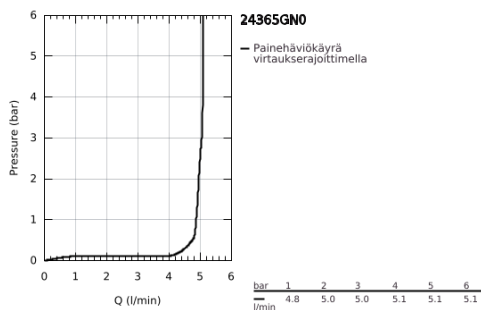

### TUOTESELOSTE

- Colour: Brushed Cool Sunrise
- Yksi asennusreikä
- Erillisille pesualtaille
- GROHE SilkMove 28 mm:n keraaminen säätöosa
- Lämpötilarajoin
- GROHE LongLife -viimeistely
- GROHE EcoJoy-tekniologia pienempään vedenkulutukseen ja täydelliseen suihkuun
- maximum flow rate (at 3 bar): 5 l/min
- Kääntyvä C-mallin juoksuputki poresuuttimella
- virtausrajoitin
- Kääntyvyys 0°, 150° ja 360°
- push-open pohjaventtili 1/4"
- Joustavat liitosletkut