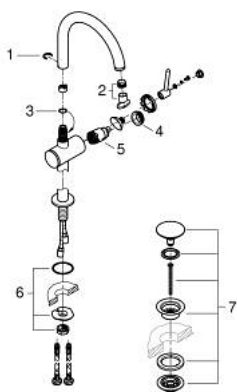

## 24 365 GN0 ATRIO VIPUHANA PESUALTAALLE, DN 15 XL-KOKO

### TUOTESELOSTE

- Colour: Brushed Cool Sunrise
- Yksi asennusreikä
- Erillisille pesualtaille
- GROHE SilkMove 28 mm:n keraaminen säätöosa
- Lämpötilarajoin
- GROHE LongLife -viimeistely
- GROHE EcoJoy-tekniologia pienempään vedenkulutukseen ja täydelliseen suihkuun
- maximum flow rate (at 3 bar): 5 l/min
- Kääntyvä C-mallin juoksuputki poresuuttimella
- virtausrajoitin
- Kääntyvyys 0°, 150° ja 360°
- push-open pohjaventtili 1/4"
- Joustavat liitosletkut

### VARAOSAT, marraskuuta 2022 – now

- 1: Turvarengas (Tilausno. 4826600M)
- 2: Laminaariporesuutin (Tilausno. 48408000)
- 3: Tiivisterengas (Tilausno. 0128500M)
- 4: Asennusrengas (Tilausno. 07419000)
- 5: Kasetti (Tilausno. 46963000)
- 6: Akselin kiinnityssarja (Tilausno. 48409000)
- 7: Push-open venttiili pesualtaalle (Tilausno. 65807GN0)