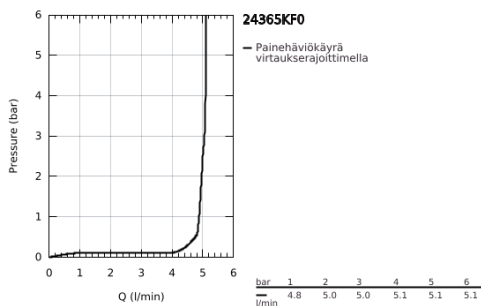

24 365 KF0 ATRIO VIPUHANA PESUALTAALLE, DN 15 XL-KOKO

TUOTESELOSTE

- Colour: phantom black
- Yksi asennusreikä
- Erillisille pesualtaille
- GROHE SilkMove 28 mm:n keraaminen säätöosa
- Lämpötilarajoin
- GROHE EcoJoy-teknologia pienempään vedenkulutukseen ja täydelliseen suihkuun
- maximum flow rate (at 3 bar): 5 l/min
- Kääntyvä C-mallin juoksuputki poresuuttimella
- virtauksenrajoitin
- Kääntyvyys 0°, 150° ja 360°
- push-open pohjaventili 1/4"
- Joustavat liitosletkut