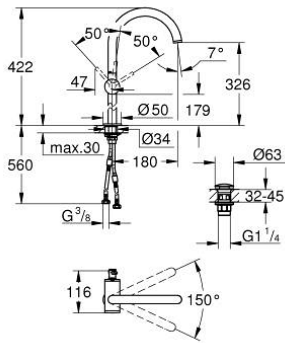

24 365 KF0 ATRIO VIPUHANA PESUALTAALLE, DN 15 XL-KOKO

TUOTESELOSTE

- Colour: phantom black
- Yksi asennusreikä
- Erillisille pesualtaille
- GROHE SilkMove 28 mm:n keraaminen säätöosa
- Lämpötilarajoin
- GROHE EcoJoy-teknologia pienempään vedenkulutukseen ja täydelliseen suihkuun
- maximum flow rate (at 3 bar): 5 l/min
- Kääntyvä C-mallin juoksuputki poresuuttimella
- virtauksenrajoitin
- Kääntyvyys 0°, 150° ja 360°
- push-open pohjaventili 1/4"
- Joustavat liitosletkut

24 365 KF0 ATRIO VIPUHANA PESUALTAALLE, DN 15 XL-KOKO

VARAOSAT, tammikuuta 2024 – now

1: Turvarengas (Tilausno. 4826600M)

2: Laminaariporesuutin (Tilausno. 48408000)

3: Tiivisterengas (Tilausno. 0128500M)

4: Asennusrengas (Tilausno. 07419000)

5: Kasetti (Tilausno. 46963000)

6: Akselin kiinnityssarja (Tilausno. 48409000)

7: Push-open venttiili pesualtaalle (Tilausno. 65807KF0)