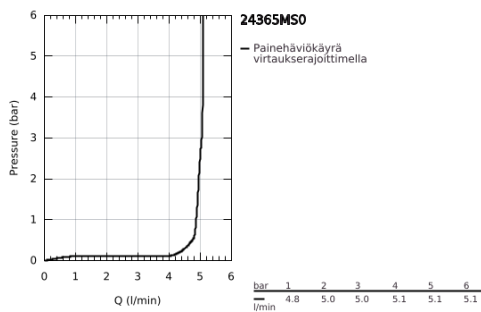

24 365 MS0 ATRIO VIPUHANA PESUALTAALLE, DN 15 XL-KOKO

TUOTESELOSTE

- Colour: satin steel
- Yksi asennusreikä
- Erillisille pesualtaille
- GROHE SilkMove 28 mm:n keraaminen säätöosa
- Lämpötilarajoin
- GROHE LongLife -viimeistely
- GROHE EcoJoy-teknologia pienempään vedenkulutukseen ja täydelliseen suihkuun
- maximum flow rate (at 3 bar): 5 l/min
- Kääntyvä C-mallin juoksuputki poresuuttimella
- virtausrajoitin
- Kääntyvyys 0°, 150° ja 360°
- push-open pohjaventili 1/4"
- Joustavat liitosletkut

24 365 MS0 ATRIO VIPUHANA PESUALTAALLE, DN 15 XL-KOKO

VARAOSAT, lokakuuta 2022 – now

- 1: Turvarengas (Tilausno. 4826600M)
- 2: Laminaariporesuutin (Tilausno. 48408000)
- 3: Tiivisterengas (Tilausno. 0128500M)
- 4: Asennusrengas (Tilausno. 07419000)
- 5: Kasetti (Tilausno. 46963000)
- 6: Akselin kiinnityssarja (Tilausno. 48409000)
- 7: Push-open venttiili pesualtaalle (Tilausno. 65807MS0)