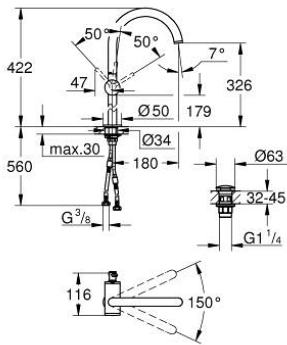

24 365 MS0 ATRIO VIPUHANA PESUALTAALLE, DN 15 XL-KOKO

TUOTESELOSTE

- Colour: satin steel
- Yksi asennusreikä
- Erillisille pesualtaille
- GROHE SilkMove 28 mm:n keraaminen säätöosa
- Lämpötilarajoin
- GROHE LongLife -viimeistely
- GROHE EcoJoy-teknologia pienempään vedenkulutukseen ja täydelliseen suihkuun
- maximum flow rate (at 3 bar): 5 l/min
- Kääntyvä C-mallin juoksuputki poresuuttimella
- virtausrajoitin
- Kääntyvyys 0°, 150° ja 360°
- push-open pohjaventili 1/4"
- Joustavat liitosletkut

24 365 MS0 ATRIO VIPUHANA PESUALTAALLE, DN 15 XL-KOKO

VARAOSAT, lokakuuta 2022 – now

- 1: Turvarengas (Tilausno. 4826600M)
- 2: Laminaariporesuutin (Tilausno. 48408000)
- 3: Tiivisterengas (Tilausno. 0128500M)
- 4: Asennusrengas (Tilausno. 07419000)
- 5: Kasetti (Tilausno. 46963000)
- 6: Akselin kiinnityssarja (Tilausno. 48409000)
- 7: Push-open venttiili pesualtaalle (Tilausno. 65807MS0)