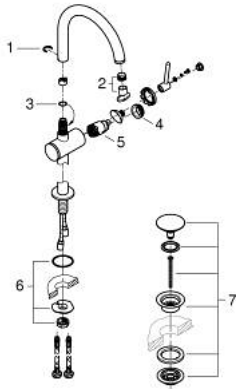

24 365 MS0 ATRIO VIPUHANA PESUALTAALLE, DN 15 XL-KOKO

TUOTESELOSTE

- Colour: satin steel
- Yksi asennusreikä
- Erillisille pesualtaille
- GROHE SilkMove 28 mm:n keraaminen säätöosa
- Lämpötilarajoin
- GROHE LongLife -viimeistely
- GROHE EcoJoy-teknologia pienempään vedenkulutukseen ja täydelliseen suihkuun
- maximum flow rate (at 3 bar): 5 l/min
- Kääntyvä C-mallin juoksuputki poresuuttimella
- virtausrajoitin
- Kääntyvyys 0°, 150° ja 360°
- push-open pohjaventili 1/4"
- Joustavat liitosletkut

24 365 MS0 ATRIO VIPUHANA PESUALTAALLE, DN 15 XL-KOKO

VARAOSAT, lokakuuta 2022 – now

- 1: Turvarengas (Tilausno. 4826600M)
- 2: Laminaariporesuutin (Tilausno. 48408000)
- 3: Tiivisterengas (Tilausno. 0128500M)
- 4: Asennusrengas (Tilausno. 07419000)
- 5: Kasetti (Tilausno. 46963000)
- 6: Akselin kiinnityssarja (Tilausno. 48409000)
- 7: Push-open venttiili pesualtaalle (Tilausno. 65807MS0)