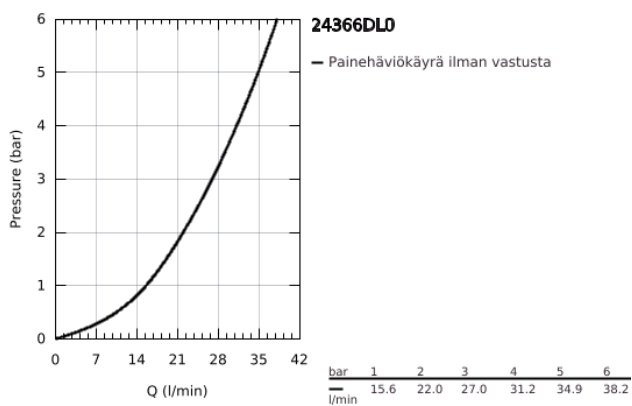

24 366 DL0 ATRIO VIPUHANA SUIHKUUN, DN 15

TUOTESELOSTE

- Colour: Brushed Warm Sunset
- Seinäasennus
- GROHE SilkMove 35 mm:n keraaminen säätöosa
- GROHE LongLife -viimeistely
- Säädettävä virtaaman rajoitus
- Suihkuliitäntä 1/2", alapuolella, sisäänrakennettu takaiskuventtiili
- piilotetut epäkeskoliitännät
- Varustettu takaiskuventtiilillä