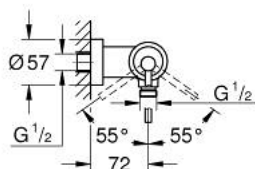

24 366 DL0 ATRIO VIPUHANA SUIHKUUN, DN 15

TUOTESELOSTE

- Colour: Brushed Warm Sunset
- Seinäasennus
- GROHE SilkMove 35 mm:n keraaminen säätöosa
- GROHE LongLife -viimeistely
- Säädettävä virtaaman rajoitus
- Suihkuliitäntä 1/2", alapuolella, sisäänrakennettu takaiskuventtiili
- piilotetut epäkeskoliitännät
- Varustettu takaiskuventtiilillä