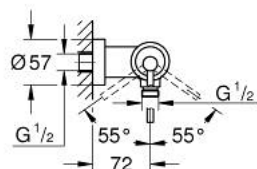

24 366 GN0 ATRIO VIPUHANA SUIHKUUN, DN 15

TUOTESELOSTE

- Colour: Brushed Cool Sunrise
- Seinäasennus
- GROHE SilkMove 35 mm:n keraaminen säätöosa
- GROHE LongLife -viimeistely
- Säädettävä virtaaman rajoitus
- Suihkuliitäntä 1/2", alapuolella, sisäänrakennettu takaiskuventtiili
- piilotetut epäkeskoliitännät
- Varustettu takaiskuventtiilillä