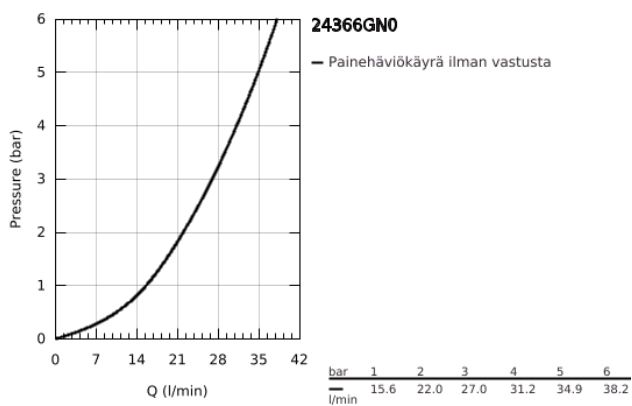

24 366 GN0 ATRIO VIPUHANA SUIHKUUN, DN 15

TUOTESELOSTE

- Colour: Brushed Cool Sunrise
- Seinäasennus
- GROHE SilkMove 35 mm:n keraaminen säätöosa
- GROHE LongLife -viimeistely
- Säädettävä virtaaman rajoitus
- Suihkuliitäntä 1/2", alapuolella, sisäänrakennettu takaiskuventtiili
- piilotetut epäkeskoliitännät
- Varustettu takaiskuventtiilillä