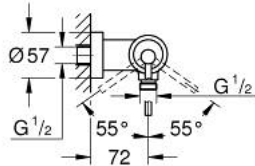

24 366 MS0 ATRIO VIPUHANA SUIHKUUN, DN 15

TUOTESELOSTE

- Colour: satin steel
- Seinäasennus
- GROHE SilkMove 35 mm:n keraaminen säätöosa
- GROHE LongLife -viimeistely
- Säädettävä virtaaman rajoitus
- Suihkuliitäntä 1/2", alapuolella, sisäänrakennettu takaiskuventtiili
- piilotetut epäkeskoliitännät
- Varustettu takaiskuventtiilillä