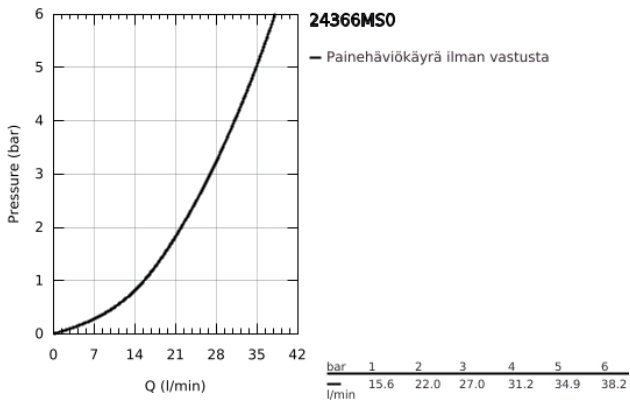

24 366 MS0 ATRIO VIPUHANA SUIHKUUN, DN 15

TUOTESELOSTE

- Colour: satin steel
- Seinäasennus
- GROHE SilkMove 35 mm:n keraaminen säätöosa
- GROHE LongLife -viimeistely
- Säädettävä virtaaman rajoitus
- Suihkuliitäntä 1/2", alapuolella, sisäänrakennettu takaiskuventtiili
- piilotetut epäkeskoliitännät
- Varustettu takaiskuventtiilillä