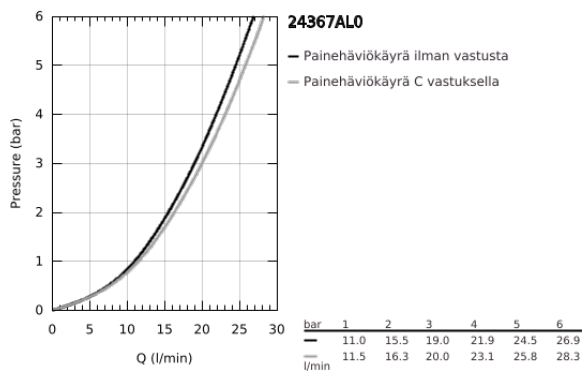

24 367 AL0 ATRIO VIPUHANA AMMEELLE JA SUIHKULLE, DN 15

TUOTESELOSTE

- Colour: Brushed Hard Graphite
- Seinäasennus
- GROHE SilkMove 35 mm:n keraaminen säätöosa
- GROHE LongLife -viimeistely
- Säädettävä virtaaman rajoitus
- Automaattinen vaihdin: amme/suihku
- kiinteä juoksuputki
- Poresuutin
- Suihkuliitäntä 1/2", alapuolella, sisäänrakennettu takaiskuventtiili
- piilotetut epäkeskoliitännät
- Varustettu takaiskuventtiilillä