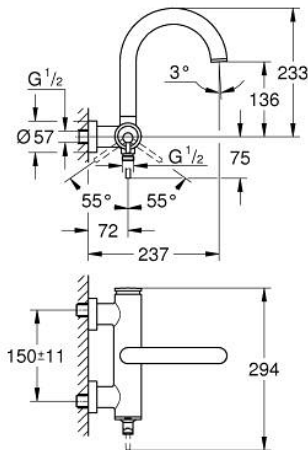

24 367 AL0 ATRIO VIPUHANA AMMEELLE JA SUIHKULLE, DN 15

TUOTESELOSTE

- Colour: Brushed Hard Graphite
- Seinäasennus
- GROHE SilkMove 35 mm:n keraaminen säätöosa
- GROHE LongLife -viimeistely
- Säädettävä virtaaman rajoitus
- Automaattinen vaihdin: amme/suihku
- kiinteä juoksuputki
- Poresuutin
- Suihkuliitäntä 1/2", alapuolella, sisäänrakennettu takaiskuventtiili
- piilotetut epäkeskoliitännät
- Varustettu takaiskuventtiilillä

5: Holkkiavain (Tilausno. 19332000)*

* Erikoistarvikkeet