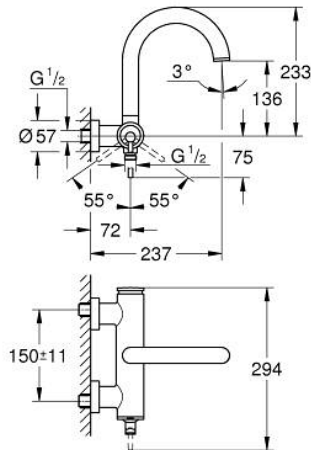

24 367 DA0 ATRIO VIPUHANA AMMEELLE JA SUIHKULLE, DN 15

TUOTESELOSTE

- Colour: Warm Sunset
- Seinäasennus
- GROHE SilkMove 35 mm:n keraaminen säätöosa
- GROHE LongLife -viimeistely
- Säädettävä virtaaman rajoitus
- Automaattinen vaihdin: amme/suihku
- kiinteä juoksuputki
- Poresuutin
- Suihkuliitäntä 1/2", alapuolella, sisäänrakennettu takaiskuventtiili
- piilotetut epäkeskoliitännät
- Varustettu takaiskuventtiilillä

24 367 DA0 ATRIO VIPUHANA AMMEELLE JA SUIHKULLE, DN 15

VARAOSAT, lokakuuta 2021 – now

- 1: Kasetti (Tilausno. 46374000)
 - 2: Vaihdin (Tilausno. 48405DA0)
 - 3: Yksisuuntaventtiili ½" (Tilausno. 08565000)
 - 4: Poresuutin (Tilausno. 13926000)
 - 5: Holkkiavain (Tilausno. 19332000)*
- * Erikoistarvikkeet