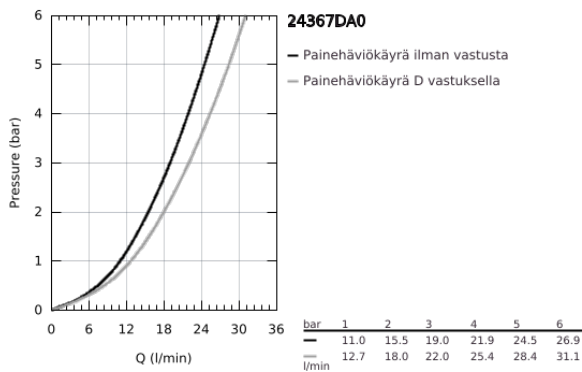

24 367 DA0 ATRIO VIPUHANA AMMEELLE JA SUIHKULLE, DN 15

TUOTESELOSTE

- Colour: Warm Sunset
- Seinäasennus
- GROHE SilkMove 35 mm:n keraaminen säätöosa
- GROHE LongLife -viimeistely
- Säädettävä virtaaman rajoitus
- Automaattinen vaihdin: amme/suihku
- kiinteä juoksuputki
- Poresuutin
- Suihkuliitäntä 1/2", alapuolella, sisäänrakennettu takaiskuventtiili
- piilotetut epäkeskoliitännät
- Varustettu takaiskuventtiilillä