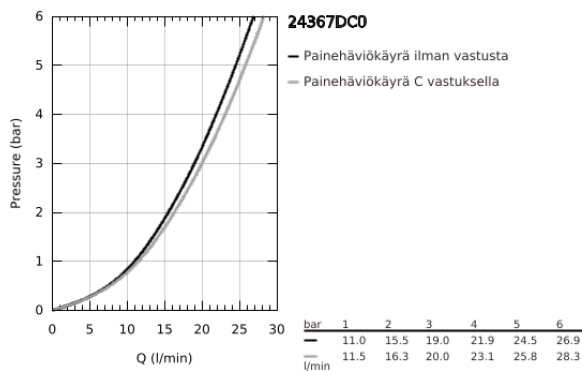

24 367 DC0 ATRIO VIPUHANA AMMEELLE JA SUIHKULLE, DN 15

TUOTESELOSTE

- Colour: Supersteel
- Seinäasennus
- GROHE SilkMove 35 mm:n keraaminen säätöosa
- GROHE LongLife -viimeistely
- Säädettyä virtaaman rajoitus
- Automaattinen vaihdin: amme/suihku
- kiinteä juoksuputki
- Poresuutin
- Suihkuliitäntä 1/2", alapuolella, sisäänrakennettu takaiskuventtiili
- piilotetut epäkeskoliitännät
- Varustettu takaiskuventtiilillä