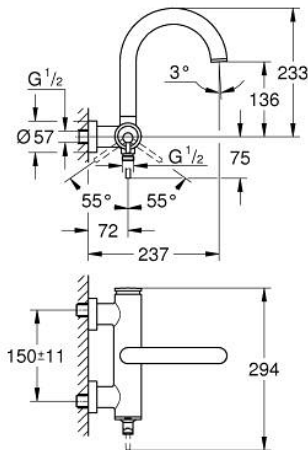

24 367 DC0 ATRIO VIPUHANA AMMEELLE JA SUIHKULLE, DN 15

TUOTESELOSTE

- Colour: Supersteel
- Seinäasennus
- GROHE SilkMove 35 mm:n keraaminen säätöosa
- GROHE LongLife -viimeistely
- Säädettyä virtaaman rajoitus
- Automaattinen vaihdin: amme/suihku
- kiinteä juoksuputki
- Poresuutin
- Suihkuliitäntä 1/2", alapuolella, sisäänrakennettu takaiskuventtiili
- piilotetut epäkeskoliitännät
- Varustettu takaiskuventtiilillä

24 367 DC0 ATRIO VIPUHANA AMMEELLE JA SUIHKULLE, DN 15

VARAOSAT, lokakuuta 2021 – now

- 1: Kasetti (Tilausno. 46374000)
 - 2: Vaihdin (Tilausno. 48405DC0)
 - 3: Yksisuuntaventtiili ½" (Tilausno. 08565000)
 - 4: Poresuutin (Tilausno. 13926000)
 - 5: Holkkiavain (Tilausno. 19332000)*
- * Erikoistarvikkeet