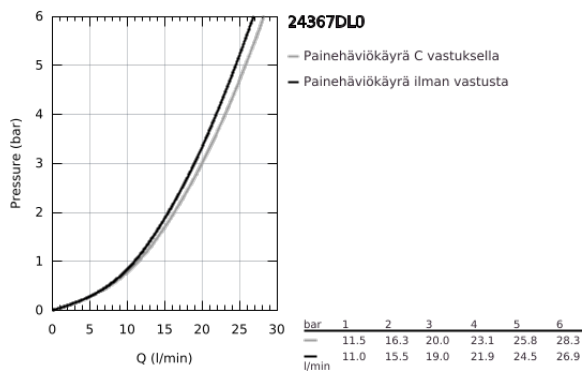

24 367 DL0 ATRIO VIPUHANA AMMEELLE JA SUIHKULLE, DN 15

TUOTESELOSTE

- Colour: Brushed Warm Sunset
- Seinäasennus
- GROHE SilkMove 35 mm:n keraaminen säätöosa
- GROHE LongLife -viimeistely
- Säädettävä virtaaman rajoitus
- Automaattinen vaihdin: amme/suihku
- kiinteä juoksuputki
- Poresuutin
- Suihkuliitäntä 1/2", alapuolella, sisäänrakennettu takaiskuventtiili
- piilotetut epäkeskoliitännät
- Varustettu takaiskuventtiilillä