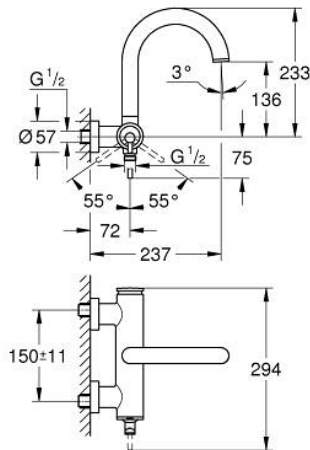

24 367 DL0 ATRIO VIPUHANA AMMEELLE JA SUIHKULLE, DN 15

TUOTESELOSTE

- Colour: Brushed Warm Sunset
- Seinäasennus
- GROHE SilkMove 35 mm:n keraaminen säätöosa
- GROHE LongLife -viimeistely
- Säädettävä virtaaman rajoitus
- Automaattinen vaihdin: amme/suihku
- kiinteä juoksuputki
- Poresuutin
- Suihkuliitäntä 1/2", alapuolella, sisäänrakennettu takaiskuventtiili
- piilotetut epäkeskoliitännät
- Varustettu takaiskuventtiilillä

24 367 DL0 ATRIO VIPUHANA AMMEELLE JA SUIHKULLE, DN 15

VARAOSAT, marraskuuta 2022 – now

- 1: Kasetti (Tilausno. 46374000)
 - 2: Vaihdin (Tilausno. 48405DL0)
 - 3: Yksisuuntaventtiili ½" (Tilausno. 08565000)
 - 4: Poresuutin (Tilausno. 13926000)
 - 5: Holkkiavain (Tilausno. 19332000)*
- * Erikoistarvikkeet