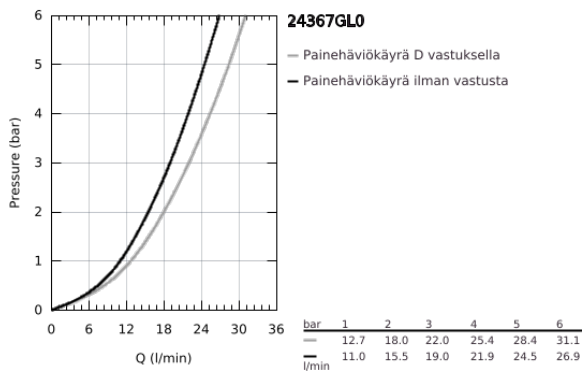

24 367 GL0 ATRIO VIPUHANA AMMEELLE JA SUIHKULLE, DN 15

TUOTESELOSTE

- Colour: Cool Sunrise
- Seinäasennus
- GROHE SilkMove 35 mm:n keraaminen säätöosa
- GROHE LongLife -viimeistely
- Säädettyä virtaaman rajoitus
- Automaattinen vaihdin: amme/suihku
- kiinteä juoksuputki
- Poresuutin
- Suihkuliitäntä 1/2", alapuolella, sisäänrakennettu takaiskuventtiili
- piilotetut epäkeskoliitännät
- Varustettu takaiskuventtiilillä