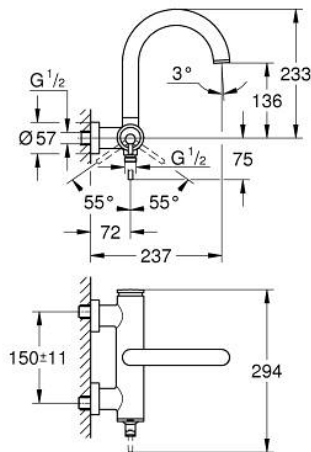

TUOTESELOSTE

- Colour: Cool Sunrise
- Seinäasennus
- GROHE SilkMove 35 mm:n keraaminen säätöosa
- GROHE LongLife -viimeistely
- Säädettyä virtaaman rajoitus
- Automaattinen vaihdin: amme/suihku
- kiinteä juoksuputki
- Poresuutin
- Suihkuliitäntä 1/2", alapuolella, sisäänrakennettu takaiskuventtiili
- piilotetut epäkeskoliitännät
- Varustettu takaiskuventtiilillä