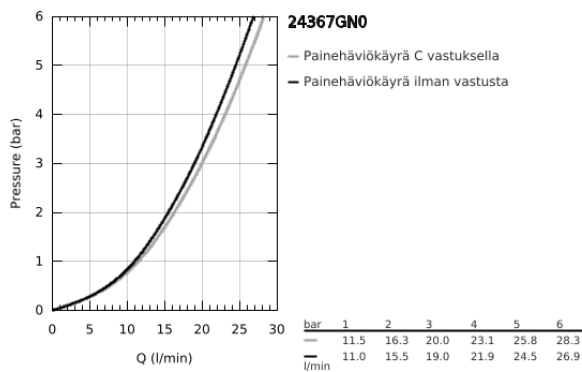

24 367 GN0 ATRIO VIPUHANA AMMEELLE JA SUIHKULLE, DN 15

TUOTESELOSTE

- Colour: Brushed Cool Sunrise
- Seinäasennus
- GROHE SilkMove 35 mm:n keraaminen säätöosa
- GROHE LongLife -viimeistely
- Säädettävä virtaaman rajoitus
- Automaattinen vaihdin: amme/suihku
- kiinteä juoksuputki
- Poresuutin
- Suihkuliitäntä 1/2", alapuolella, sisäänrakennettu takaiskuventtiili
- piilotetut epäkeskoliitännät
- Varustettu takaiskuventtiilillä