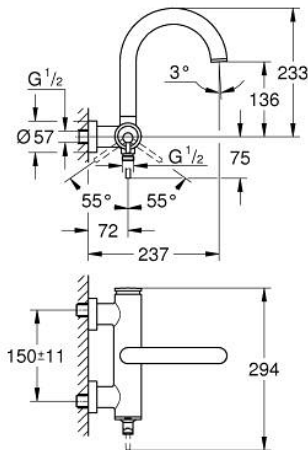

24 367 GN0 ATRIO VIPUHANA AMMEELLE JA SUIHKULLE, DN 15

TUOTESELOSTE

- Colour: Brushed Cool Sunrise
- Seinäasennus
- GROHE SilkMove 35 mm:n keraaminen säätöosa
- GROHE LongLife -viimeistely
- Säädettävä virtaaman rajoitus
- Automaattinen vaihdin: amme/suihku
- kiinteä juoksuputki
- Poresuutin
- Suihkuliitäntä 1/2", alapuolella, sisäänrakennettu takaiskuventtiili
- piilotetut epäkeskoliitännät
- Varustettu takaiskuventtiilillä

24 367 GN0 ATRIO VIPUHANA AMMEELLE JA SUIHKULLE, DN 15

VARAOSAT, marraskuuta 2022 – now

- 1: Kasetti (Tilausno. 46374000)
 - 2: Vaihdin (Tilausno. 48405GN0)
 - 3: Yksisuuntaventtiili ½" (Tilausno. 08565000)
 - 4: Poresuutin (Tilausno. 13926000)
 - 5: Holkkiavain (Tilausno. 19332000)*
- * Erikoistarvikkeet