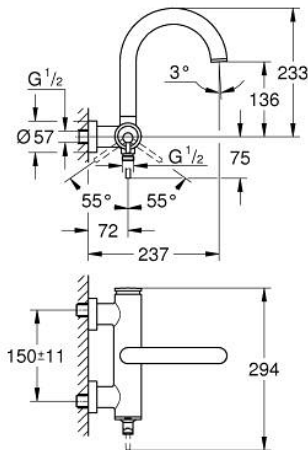

### TUOTESELOSTE

- Colour: satin steel
- Seinäasennus
- GROHE SilkMove 35 mm:n keraaminen säätöosa
- GROHE LongLife -viimeistely
- Säädettävä virtaaman rajoitus
- Automaattinen vaihdin: amme/suihku
- kiinteä juoksuputki
- Poresuutin
- Suihkuliitäntä 1/2", alapuolella, sisäänrakennettu takaiskuventtiili
- piilotetut epäkeskoliitännät
- Varustettu takaiskuventtiilillä