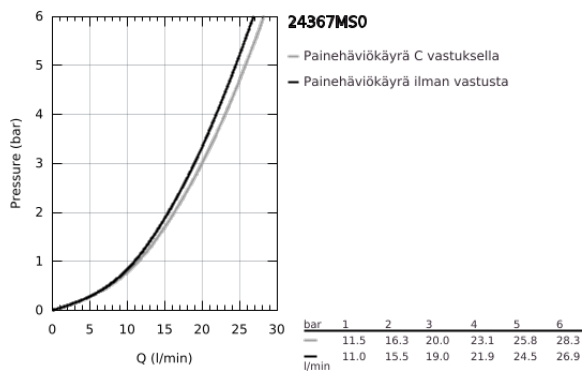

### TUOTESELOSTE

- Colour: satin steel
- Seinäasennus
- GROHE SilkMove 35 mm:n keraaminen säätöosa
- GROHE LongLife -viimeistely
- Säädettävä virtaaman rajoitus
- Automaattinen vaihdin: amme/suihku
- kiinteä juoksuputki
- Poresuutin
- Suihkuliitäntä 1/2", alapuolella, sisäänrakennettu takaiskuventtiili
- piilotetut epäkeskoliitännät
- Varustettu takaiskuventtiilillä