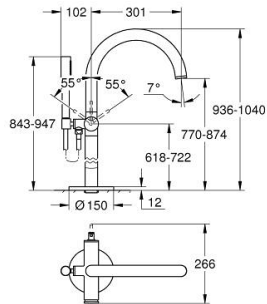

## 24 368 AL0 ATRIO SINGLE-LEVER BATH MIXER FLOOR MOUNTED

### TUOTESELOSTE

- Colour: Brushed Hard Graphite
- Setti lopullista asennusta varten 45 984
- GROHE SilkMove 35 mm:n keraaminen säätöosa
- Lämpötilarajoin
- GROHE LongLife -viimeistely
- Automaattinen vaihdin: amme/suihku
- Poresuutin
- ulottuma 301 mm
- Suihkuliitännässä (1/2") integroitu takaiskuventtiili
- Suihkupidikellä
- hand shower Rainshower Aqua Stick (26 866)
- Silverflex suihkuletku 1250 mm
- Varustettu takaiskuventtiilillä
- without roughing-in set 45 984 (please order separately)
- Vähimmäispaine 1,0 baaria

## 24 368 AL0 ATRIO SINGLE-LEVER BATH MIXER FLOOR MOUNTED

**VARAOSAT**, lokakuuta 2021 – now

- 1: Kasetti (Tilausno. 46374000)
- 2: Vaihdin (Tilausno. 48405AL0)
- 3: Yksisuuntaventtiili ½" (Tilausno. 08565000)
- 4: Poresuutin (Tilausno. 13926000)
- 5: Poistovesikaivo (Tilausno. 0700200M)
- 6: Holkkiavain (Tilausno. 19332000)\*