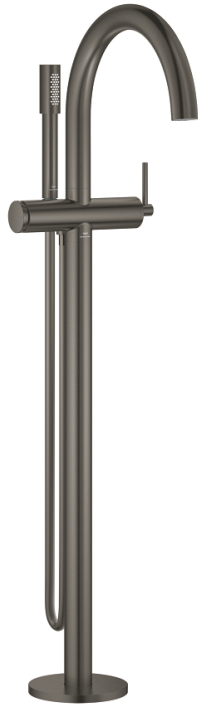

## 24 368 AL0 ATRIO SINGLE-LEVER BATH MIXER FLOOR MOUNTED

### TUOTESELOSTE

- Colour: Brushed Hard Graphite
- Setti lopullista asennusta varten 45 984
- GROHE SilkMove 35 mm:n keraaminen säätöosa
- Lämpötilarajoin
- GROHE LongLife -viimeistely
- Automaattinen vaihdin: amme/suihku
- Poresuutin
- ulottuma 301 mm
- Suihkuliitännässä (1/2") integroitu takaiskuventtiili
- Suihkupidikellä
- hand shower Rainshower Aqua Stick (26 866)
- Silverflex suihkuletku 1250 mm
- Varustettu takaiskuventtiilillä
- without roughing-in set 45 984 (please order separately)
- Vähimmäispaine 1,0 baaria

## 24 368 AL0 ATRIO SINGLE-LEVER BATH MIXER FLOOR MOUNTED

**VARAOSAT**, lokakuuta 2021 – now

- 1: Kasetti (Tilausno. 46374000)
- 2: Vaihdin (Tilausno. 48405AL0)
- 3: Yksisuuntaventtiili ½" (Tilausno. 08565000)
- 4: Poresuutin (Tilausno. 13926000)
- 5: Poistovesikaivo (Tilausno. 0700200M)
- 6: Holkkiavain (Tilausno. 19332000)\*