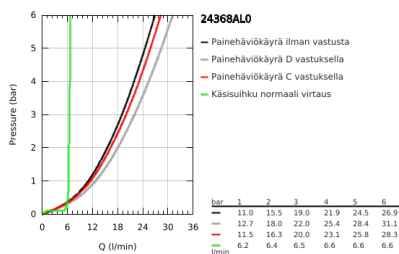

### TUOTESELOSTE

- Colour: Brushed Hard Graphite
- Setti lopullista asennusta varten 45 984
- GROHE SilkMove 35 mm:n keraaminen säätöosa
- Lämpötilarajoin
- GROHE LongLife -viimeistely
- Automaattinen vaihdin: amme/suihku
- Poresuutin
- ulottuma 301 mm
- Suihkuliitännässä (1/2") integroitu takaiskuventtiili
- Suihkupidikellä
- hand shower Rainshower Aqua Stick (26 866)
- Silverflex suihkuletku 1250 mm
- Varustettu takaiskuventtiilillä
- without roughing-in set 45 984 (please order separately)
- Vähimmäispaine 1,0 baaria