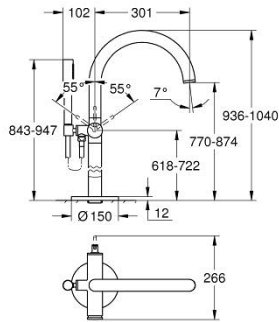

24 368 DA0 ATRIO SINGLE-LEVER BATH MIXER FLOOR MOUNTED

TUOTESELOSTE

- Colour: Warm Sunset
- Setti lopullista asennusta varten 45 984
- GROHE SilkMove 35 mm:n keraaminen säätöosa
- Lämpötilarajoin
- GROHE LongLife -viimeistely
- Automaattinen vaihdin: amme/suihku
- Poresuutin
- ulottuma 301 mm
- Suihkuliitännässä (1/2") integroitu takaiskuventtiili
- Suihkupidikellä
- hand shower Rainshower Aqua Stick (26 866)
- Silverflex suihkuletku 1250 mm
- Varustettu takaiskuventtiilillä
- without roughing-in set 45 984 (please order separately)
- Vähimmäispaine 1,0 baaria

24 368 DA0 ATRIO SINGLE-LEVER BATH MIXER FLOOR MOUNTED

VARAOSAT, lokakuuta 2021 – now

- 1: Kasetti (Tilausno. 46374000)
- 2: Vaihdin (Tilausno. 48405DA0)
- 3: Yksisuuntaventtiili ½" (Tilausno. 08565000)
- 4: Poresuutin (Tilausno. 13926000)
- 5: Poistovesikaivo (Tilausno. 0700200M)
- 6: Holkkiavain (Tilausno. 19332000)*