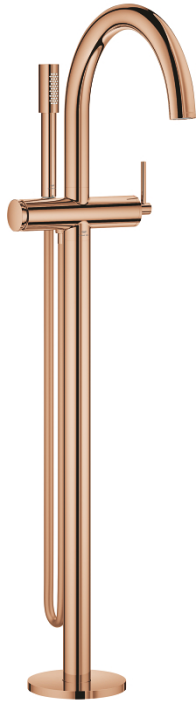

24 368 DA0 ATRIO SINGLE-LEVER BATH MIXER FLOOR MOUNTED

TUOTESELOSTE

- Colour: Warm Sunset
- Setti lopullista asennusta varten 45 984
- GROHE SilkMove 35 mm:n keraaminen säätöosa
- Lämpötilarajoin
- GROHE LongLife -viimeistely
- Automaattinen vaihdin: amme/suihku
- Poresuutin
- ulottuma 301 mm
- Suihkuliitännässä (1/2") integroitu takaiskuventtiili
- Suihkupidikellä
- hand shower Rainshower Aqua Stick (26 866)
- Silverflex suihkuletku 1250 mm
- Varustettu takaiskuventtiilillä
- without roughing-in set 45 984 (please order separately)
- Vähimmäispaine 1,0 baaria

24 368 DA0 ATRIO SINGLE-LEVER BATH MIXER FLOOR MOUNTED

VARAOSAT, lokakuuta 2021 – now

- 1: Kasetti (Tilausno. 46374000)
- 2: Vaihdin (Tilausno. 48405DA0)
- 3: Yksisuuntaventtiili ½" (Tilausno. 08565000)
- 4: Poresuutin (Tilausno. 13926000)
- 5: Poistovesikaivo (Tilausno. 0700200M)
- 6: Holkkiavain (Tilausno. 19332000)*