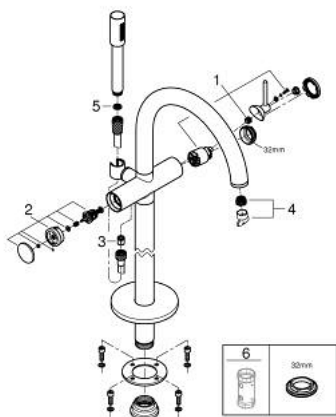

24 368 DA0 ATRIO SINGLE-LEVER BATH MIXER FLOOR MOUNTED

TUOTESELOSTE

- Colour: Warm Sunset
- Setti lopullista asennusta varten 45 984
- GROHE SilkMove 35 mm:n keraaminen säätöosa
- Lämpötilarajoin
- GROHE LongLife -viimeistely
- Automaattinen vaihdin: amme/suihku
- Poresuutin
- ulottuma 301 mm
- Suihkuliitännässä (1/2") integroitu takaiskuventtiili
- Suihkupidikellä
- hand shower Rainshower Aqua Stick (26 866)
- Silverflex suihkuletku 1250 mm
- Varustettu takaiskuventtiilillä
- without roughing-in set 45 984 (please order separately)
- Vähimmäispaine 1,0 baaria

24 368 DA0 ATRIO SINGLE-LEVER BATH MIXER FLOOR MOUNTED

VARAOSAT, lokakuuta 2021 – now

- 1: Kasetti (Tilausno. 46374000)
- 2: Vaihdin (Tilausno. 48405DA0)
- 3: Yksisuuntaventtiili ½" (Tilausno. 08565000)
- 4: Poresuutin (Tilausno. 13926000)
- 5: Poistovesikaivo (Tilausno. 0700200M)
- 6: Holkkiavain (Tilausno. 19332000)*