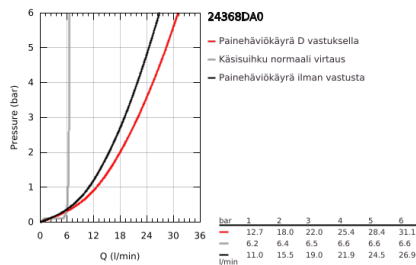

24 368 DA0 ATRIO SINGLE-LEVER BATH MIXER FLOOR MOUNTED

TUOTESELOSTE

- Colour: Warm Sunset
- Setti lopullista asennusta varten 45 984
- GROHE SilkMove 35 mm:n keraaminen säätöosa
- Lämpötilarajoin
- GROHE LongLife -viimeistely
- Automaattinen vaihdin: amme/suihku
- Poresuutin
- ulottuma 301 mm
- Suihkuliitännässä (1/2") integroitu takaiskuventtiili
- Suihkupidikellä
- hand shower Rainshower Aqua Stick (26 866)
- Silverflex suihkuletku 1250 mm
- Varustettu takaiskuventtiilillä
- without roughing-in set 45 984 (please order separately)
- Vähimmäispaine 1,0 baaria