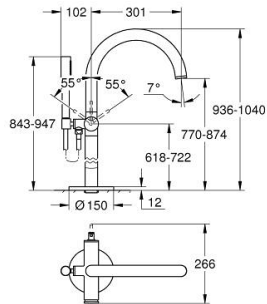

## 24 368 DC0 ATRIO SINGLE-LEVER BATH MIXER FLOOR MOUNTED

### TUOTESELOSTE

- Colour: Supersteel
- Setti lopullista asennusta varten 45 984
- GROHE SilkMove 35 mm:n keraaminen säätöosa
- Lämpötilarajoin
- GROHE LongLife -viimeistely
- Automaattinen vaihdin: amme/suihku
- Poresuutin
- ulottuma 301 mm
- Suihkuliitännässä (1/2") integroitu takaiskuventtiili
- Suihkupidikellä
- hand shower Rainshower Aqua Stick (26 866)
- Silverflex suihkuletku 1250 mm
- Varustettu takaiskuventtiilillä
- without roughing-in set 45 984 (please order separately)
- Vähimmäispaine 1,0 baaria