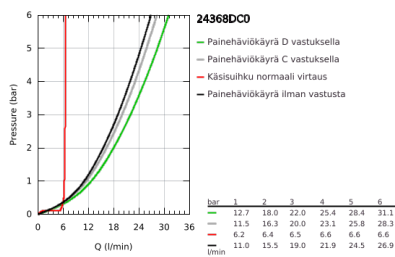

### TUOTESELOSTE

- Colour: Supersteel
- Setti lopullista asennusta varten 45 984
- GROHE SilkMove 35 mm:n keraaminen säätöosa
- Lämpötilarajoin
- GROHE LongLife -viimeistely
- Automaattinen vaihdin: amme/suihku
- Poresuutin
- ulottuma 301 mm
- Suihkuliitännässä (1/2") integroitu takaiskuventtiili
- Suihkupidikellä
- hand shower Rainshower Aqua Stick (26 866)
- Silverflex suihkuletku 1250 mm
- Varustettu takaiskuventtiilillä
- without roughing-in set 45 984 (please order separately)
- Vähimmäispaine 1,0 baaria