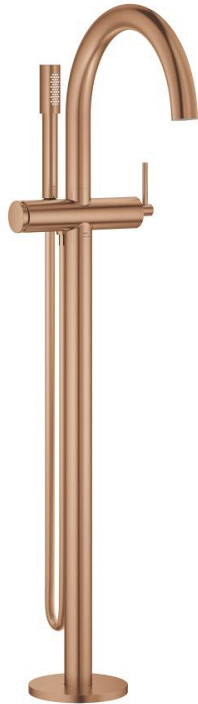

24 368 DL0 ATRIO SINGLE-LEVER BATH MIXER FLOOR MOUNTED

TUOTESELOSTE

- Colour: Brushed Warm Sunset
- Setti lopullista asennusta varten 45 984
- GROHE SilkMove 35 mm:n keraaminen säätöosa
- Lämpötilarajoin
- GROHE LongLife -viimeistely
- Automaattinen vaihdin: amme/suihku
- Poresuutin
- ulottuma 301 mm
- Suihkulitännässä (1/2") integroitu takaiskuventtiili
- Suihkupidikellä
- hand shower Rainshower Aqua Stick (26 866)
- Silverflex suihkuletku 1250 mm
- Varustettu takaiskuventtiilillä
- without roughing-in set 45 984 (please order separately)
- Vähimmäispaine 1,0 baaria

24 368 DL0 ATRIO SINGLE-LEVER BATH MIXER FLOOR MOUNTED

VARAOSAT, marraskuuta 2022 – now

- 1: Kasetti (Tilausno. 46374000)
- 2: Vaihdin (Tilausno. 48405DL0)
- 3: Yksisuuntaventtiili ½" (Tilausno. 08565000)
- 4: Poresuutin (Tilausno. 13926000)
- 5: Poistovesikaivo (Tilausno. 0700200M)
- 6: Holkkiavain (Tilausno. 19332000)*