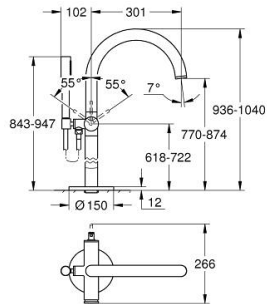

24 368 DL0 ATRIO SINGLE-LEVER BATH MIXER FLOOR MOUNTED

TUOTESELOSTE

- Colour: Brushed Warm Sunset
- Setti lopullista asennusta varten 45 984
- GROHE SilkMove 35 mm:n keraaminen säätöosa
- Lämpötilarajoin
- GROHE LongLife -viimeistely
- Automaattinen vaihdin: amme/suihku
- Poresuutin
- ulottuma 301 mm
- Suihkulitännässä (1/2") integroitu takaiskuventtiili
- Suihkupidikellä
- hand shower Rainshower Aqua Stick (26 866)
- Silverflex suihkuletku 1250 mm
- Varustettu takaiskuventtiilillä
- without roughing-in set 45 984 (please order separately)
- Vähimmäispaine 1,0 baaria

24 368 DL0 ATRIO SINGLE-LEVER BATH MIXER FLOOR MOUNTED

VARAOSAT, marraskuuta 2022 – now

- 1: Kasetti (Tilausno. 46374000)
- 2: Vaihdin (Tilausno. 48405DL0)
- 3: Yksisuuntaventtiili ½" (Tilausno. 08565000)
- 4: Poresuutin (Tilausno. 13926000)
- 5: Poistovesikaivo (Tilausno. 0700200M)
- 6: Holkkiavain (Tilausno. 19332000)*