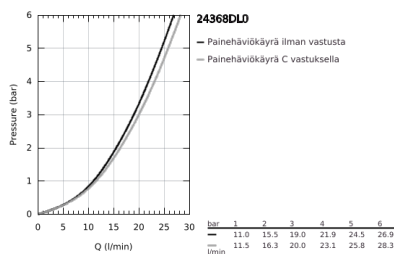

24 368 DL0 ATRIO SINGLE-LEVER BATH MIXER FLOOR MOUNTED

TUOTESELOSTE

- Colour: Brushed Warm Sunset
- Setti lopullista asennusta varten 45 984
- GROHE SilkMove 35 mm:n keraaminen säätöosa
- Lämpötilarajoin
- GROHE LongLife -viimeistely
- Automaattinen vaihdin: amme/suihku
- Poresuutin
- ulottuma 301 mm
- Suihkulitännässä (1/2") integroitu takaiskuventtiili
- Suihkupidikellä
- hand shower Rainshower Aqua Stick (26 866)
- Silverflex suihkuletku 1250 mm
- Varustettu takaiskuventtiilillä
- without roughing-in set 45 984 (please order separately)
- Vähimmäispaine 1,0 baaria