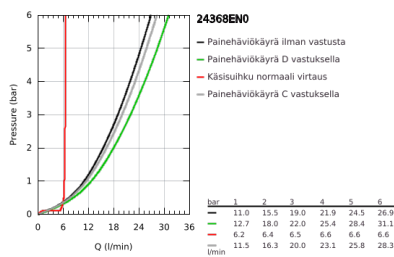

24 368 EN0 ATRIO SINGLE-LEVER BATH MIXER FLOOR MOUNTED

TUOTESELOSTE

- Colour: Brushed Nickel
- Setti lopullista asennusta varten 45 984
- GROHE SilkMove 35 mm:n keraaminen säätöosa
- Lämpötilarajoin
- GROHE LongLife -viimeistely
- Automaattinen vaihdin: amme/suihku
- Poresuutin
- ulottuma 301 mm
- Suihkulitännässä (1/2") integroitu takaiskuventtiili
- Suihkupidikellä
- hand shower Rainshower Aqua Stick (26 866)
- Silverflex suihkuletku 1250 mm
- Varustettu takaiskuventtiilillä
- without roughing-in set 45 984 (please order separately)
- Vähimmäispaine 1,0 baaria