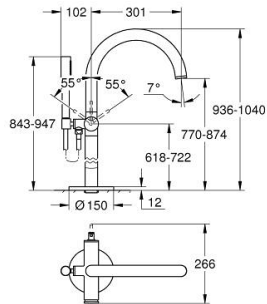

24 368 EN0 ATRIO SINGLE-LEVER BATH MIXER FLOOR MOUNTED

TUOTESELOSTE

- Colour: Brushed Nickel
- Setti lopullista asennusta varten 45 984
- GROHE SilkMove 35 mm:n keraaminen säätöosa
- Lämpötilarajoin
- GROHE LongLife -viimeistely
- Automaattinen vaihdin: amme/suihku
- Poresuutin
- ulottuma 301 mm
- Suihkulitännässä (1/2") integroitu takaiskuventtiili
- Suihkupidikellä
- hand shower Rainshower Aqua Stick (26 866)
- Silverflex suihkuletku 1250 mm
- Varustettu takaiskuventtiilillä
- without roughing-in set 45 984 (please order separately)
- Vähimmäispaine 1,0 baaria

24 368 EN0 ATRIO SINGLE-LEVER BATH MIXER FLOOR MOUNTED

VARAOSAT, lokakuuta 2021 – now

- 1: Kasetti (Tilausno. 46374000)
- 2: Vaihdin (Tilausno. 48405EN0)
- 3: Yksisuuntaventtiili ½" (Tilausno. 08565000)
- 4: Poresuutin (Tilausno. 13926000)
- 5: Poistovesikaivo (Tilausno. 0700200M)
- 6: Holkkiavain (Tilausno. 19332000)*