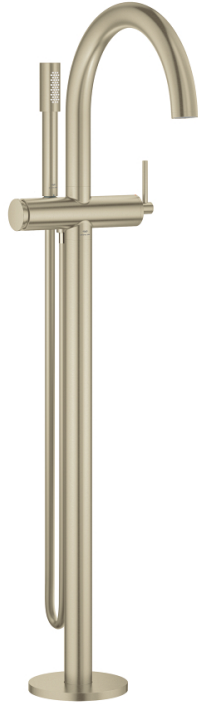

24 368 EN0 ATRIO SINGLE-LEVER BATH MIXER FLOOR MOUNTED

TUOTESELOSTE

- Colour: Brushed Nickel
- Setti lopullista asennusta varten 45 984
- GROHE SilkMove 35 mm:n keraaminen säätöosa
- Lämpötilarajoin
- GROHE LongLife -viimeistely
- Automaattinen vaihdin: amme/suihku
- Poresuutin
- ulottuma 301 mm
- Suihkulitännässä (1/2") integroitu takaiskuventtiili
- Suihkupidikellä
- hand shower Rainshower Aqua Stick (26 866)
- Silverflex suihkuletku 1250 mm
- Varustettu takaiskuventtiilillä
- without roughing-in set 45 984 (please order separately)
- Vähimmäispaine 1,0 baaria

24 368 EN0 ATRIO SINGLE-LEVER BATH MIXER FLOOR MOUNTED

VARAOSAT, lokakuuta 2021 – now

- 1: Kasetti (Tilausno. 46374000)
- 2: Vaihdin (Tilausno. 48405EN0)
- 3: Yksisuuntaventtiili ½" (Tilausno. 08565000)
- 4: Poresuutin (Tilausno. 13926000)
- 5: Poistovesikaivo (Tilausno. 0700200M)
- 6: Holkkiavain (Tilausno. 19332000)*