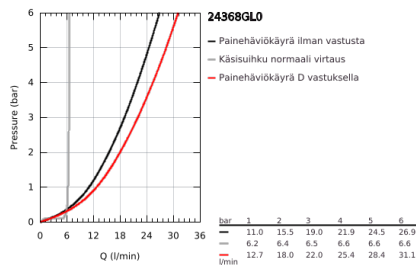

24 368 GL0 ATRIO SINGLE-LEVER BATH MIXER FLOOR MOUNTED

TUOTESELOSTE

- Colour: Cool Sunrise
- Setti lopullista asennusta varten 45 984
- GROHE SilkMove 35 mm:n keraaminen säätöosa
- Lämpötilarajoin
- GROHE LongLife -viimeistely
- Automaattinen vaihdin: amme/suihku
- Poresuutin
- ulottuma 301 mm
- Suihkuliitännässä (1/2") integroitu takaiskuventtiili
- Suihkupidikellä
- hand shower Rainshower Aqua Stick (26 866)
- Silverflex suihkuletku 1250 mm
- Varustettu takaiskuventtiilillä
- without roughing-in set 45 984 (please order separately)
- Vähimmäispaine 1,0 baaria