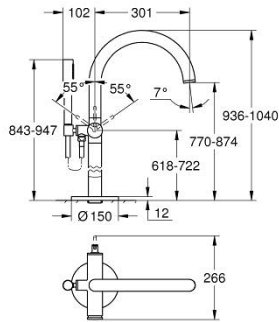

24 368 GL0 ATRIO SINGLE-LEVER BATH MIXER FLOOR MOUNTED

TUOTESELOSTE

- Colour: Cool Sunrise
- Setti lopullista asennusta varten 45 984
- GROHE SilkMove 35 mm:n keraaminen säätöosa
- Lämpötilarajoin
- GROHE LongLife -viimeistely
- Automaattinen vaihdin: amme/suihku
- Poresuutin
- ulottuma 301 mm
- Suihkuliitännässä (1/2") integroitu takaiskuventtiili
- Suihkupidikellä
- hand shower Rainshower Aqua Stick (26 866)
- Silverflex suihkuletku 1250 mm
- Varustettu takaiskuventtiilillä
- without roughing-in set 45 984 (please order separately)
- Vähimmäispaine 1,0 baaria

24 368 GL0 ATRIO SINGLE-LEVER BATH MIXER FLOOR MOUNTED

VARAOSAT, lokakuuta 2021 – now

- 1: Kasetti (Tilausno. 46374000)
- 2: Vaihdin (Tilausno. 48405GL0)
- 3: Yksisuuntaventtiili ½" (Tilausno. 08565000)
- 4: Poresuutin (Tilausno. 13926000)
- 5: Poistovesikaivo (Tilausno. 0700200M)
- 6: Holkkiavain (Tilausno. 19332000)*