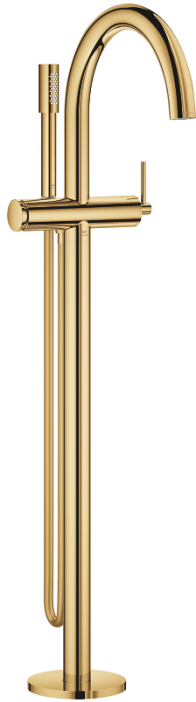

24 368 GL0 ATRIO SINGLE-LEVER BATH MIXER FLOOR MOUNTED

TUOTESELOSTE

- Colour: Cool Sunrise
- Setti lopullista asennusta varten 45 984
- GROHE SilkMove 35 mm:n keraaminen säätöosa
- Lämpötilarajoin
- GROHE LongLife -viimeistely
- Automaattinen vaihdin: amme/suihku
- Poresuutin
- ulottuma 301 mm
- Suihkuliitännässä (1/2") integroitu takaiskuventtiili
- Suihkupidikellä
- hand shower Rainshower Aqua Stick (26 866)
- Silverflex suihkuletku 1250 mm
- Varustettu takaiskuventtiilillä
- without roughing-in set 45 984 (please order separately)
- Vähimmäispaine 1,0 baaria

24 368 GL0 ATRIO SINGLE-LEVER BATH MIXER FLOOR MOUNTED

VARAOSAT, lokakuuta 2021 – now

- 1: Kasetti (Tilausno. 46374000)
- 2: Vaihdin (Tilausno. 48405GL0)
- 3: Yksisuuntaventtiili ½" (Tilausno. 08565000)
- 4: Poresuutin (Tilausno. 13926000)
- 5: Poistovesikaivo (Tilausno. 0700200M)
- 6: Holkkiavain (Tilausno. 19332000)*