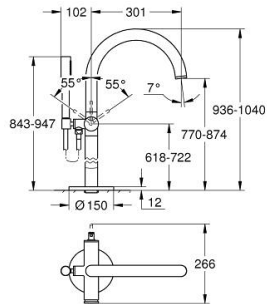

24 368 MS0 ATRIO SINGLE-LEVER BATH MIXER FLOOR MOUNTED

TUOTESELOSTE

- Colour: satin steel
- Setti lopullista asennusta varten 45 984
- GROHE SilkMove 35 mm:n keraaminen säätöosa
- Lämpötilarajoin
- GROHE LongLife -viimeistely
- Automaattinen vaihdin: amme/suihku
- Poresuutin
- ulottuma 301 mm
- Suihkuliitännässä (1/2") integroitu takaiskuventtiili
- Suihkupidikellä
- hand shower Rainshower Aqua Stick (26 866)
- Silverflex suihkuletku 1250 mm
- Varustettu takaiskuventtiilillä
- without roughing-in set 45 984 (please order separately)
- Vähimmäispaine 1,0 baaria

24 368 MS0 ATRIO SINGLE-LEVER BATH MIXER FLOOR MOUNTED

VARAOSAT, lokakuuta 2022 – now

- 1: Kasetti (Tilausno. 46374000)
- 2: Vaihdin (Tilausno. 48405MS0)
- 3: Yksisuuntaventtiili ½" (Tilausno. 08565000)
- 4: Poresuutin (Tilausno. 13926000)
- 5: Poistovesikaivo (Tilausno. 0700200M)
- 6: Holkkiavain (Tilausno. 19332000)*