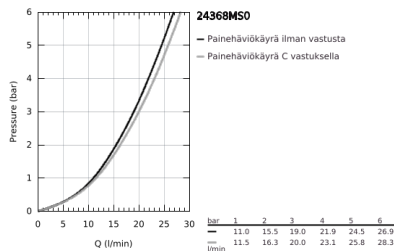

24 368 MS0 ATRIO SINGLE-LEVER BATH MIXER FLOOR MOUNTED

TUOTESELOSTE

- Colour: satin steel
- Setti lopullista asennusta varten 45 984
- GROHE SilkMove 35 mm:n keraaminen säätöosa
- Lämpötilarajoin
- GROHE LongLife -viimeistely
- Automaattinen vaihdin: amme/suihku
- Poresuutin
- ulottuma 301 mm
- Suihkuliitännässä (1/2") integroitu takaiskuventtiili
- Suihkupidikellä
- hand shower Rainshower Aqua Stick (26 866)
- Silverflex suihkuletku 1250 mm
- Varustettu takaiskuventtiilillä
- without roughing-in set 45 984 (please order separately)
- Vähimmäispaine 1,0 baaria