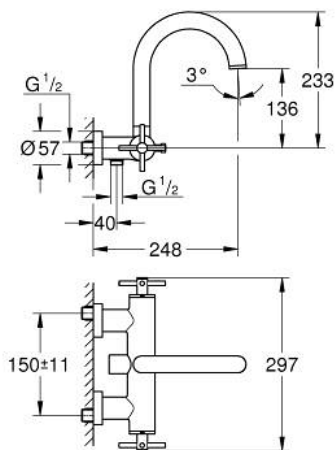

25 010 AL3 ATRIO AMME- JA SUIHKUHANA, DN 15

TUOTESELOSTE

- Colour: Brushed Hard Graphite
- Seinäasennus
- keraamiset sulut (CarboDur) 1/2", 90°
- GROHE LongLife -viimeistely
- Automaattinen vaihdin: amme/suihku
- laskuputki
- varustettu virtauksen rajoittimella
- Poresuutin
- suihkuliitännässä (1/2") integroitu takaiskuventtiili
- piilotetut epäkeskoliitännät
- Varustettu takaiskuventtiilillä
- Ilman suihkusetiä
- ristikahvalla
- Mukana kahdet erilaiset peitelevykorkit hanoihin. Toiset ovat merkinnöillä "H" (hot) ja "C" (cold) ja toiset ovat ilman merkintöjä