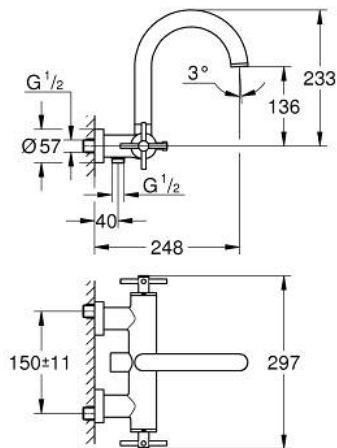

25 010 DA3 ATRIO AMME- JA SUIHKUHANA, DN 15

TUOTESELOSTE

- Colour: Warm Sunset
- Seinäasennus
- keraamiset sulut (CarboDur) 1/2", 90°
- GROHE LongLife -viimeistely
- Automaattinen vaihdin: amme/suihku
- laskuputki
- varustettu virtauksen rajoittimella
- Poresuutin
- suihkuliitännässä (1/2") integroitu takaiskuventtiili
- piilotetut epäkeskoliitännät
- Varustettu takaiskuventtiilillä
- Ilman suihkusetiä
- ristikahvalla
- Mukana kahdet erilaiset peitelevykortit hanoihin. Toiset ovat merkinnöillä "H" (hot) ja "C" (cold) ja toiset ovat ilman merkintöjä