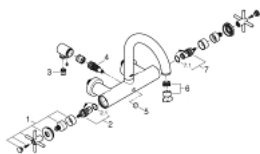

25 010 DC3 ATRIO AMME- JA SUIHKUHANA, DN 15

VARAOSAT, lokakuuta 2018 – now

- 1: Kahvapari (Tilausno. 48406DC0)
- 2: Keraaminen sulku 1/2" (Tilausno. 45883000)
- 2.1: O-rengas Ø 18,2 x Ø 1,7 (Tilausno. 0392400M)
- 3: Yksisuuntaventtiili 1/2" (Tilausno. 08565000)
- 4: Vaihdin (Tilausno. 48407DC0)
- 5: Vaihinnuppi (Tilausno. 64989DC0)
- 6: Poresuutin (Tilausno. 13926000)
- 7: Keraaminen sulku 1/2" (Tilausno. 45882000)
- 7.1: O-rengas Ø 18,2 x Ø 1,7 (Tilausno. 0392400M)