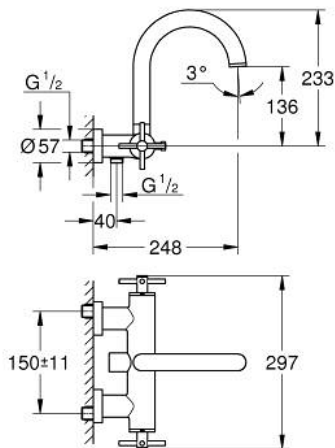

### TUOTESELOSTE

- Colour: Supersteel
- Seinäasennus
- keraamiset sulut (CarboDur) 1/2", 90°
- GROHE LongLife -viimeistely
- Automaattinen vaihdin: amme/suihku
- laskuputki
- varustettu virtauksen rajoittimella
- Poresuutin
- suihkuliitännässä (1/2") integroitu takaiskuventtiili
- piilotetut epäkeskoliitännät
- Varustettu takaiskuventtiilillä
- Ilman suihkusetiä
- ristikahvalla
- Mukana kahdet erilaiset peitelevykorkit hanoihin. Toiset ovat merkinnöillä "H" (hot) ja "C" (cold) ja toiset ovat ilman merkintöjä