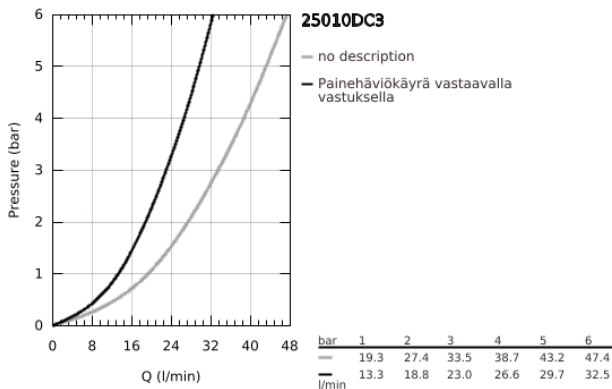

### TUOTESELOSTE

- Colour: Supersteel
- Seinäasennus
- keraamiset sulut (CarboDur) 1/2", 90°
- GROHE LongLife -viimeistely
- Automaattinen vaihdin: amme/suihku
- laskuputki
- varustettu virtauksen rajoittimella
- Poresuutin
- suihkuliitännässä (1/2") integroitu takaiskuventtiili
- piilotetut epäkeskoliitännät
- Varustettu takaiskuventtiilillä
- Ilman suihkusetiä
- ristikahvalla
- Mukana kahdet erilaiset peitelevykorkit hanoihin. Toiset ovat merkinnöillä "H" (hot) ja "C" (cold) ja toiset ovat ilman merkintöjä