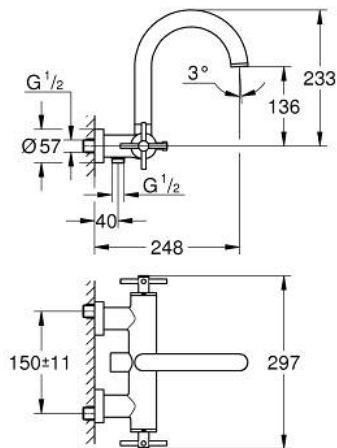

### TUOTESELOSTE

- Colour: Cool Sunrise
- Seinäasennus
- keraamiset sulut (CarboDur) 1/2", 90°
- GROHE LongLife -viimeistely
- Automaattinen vaihdin: amme/suihku
- laskuputki
- varustettu virtauksen rajoittimella
- Poresuutin
- suihkuliitännässä (1/2") integroitu takaiskuventtiili
- piilotetut epäkeskoliitännät
- Varustettu takaiskuventtiilillä
- Ilman suihkusetiä
- ristikahvalla
- Mukana kahdet erilaiset peitelevykortit hanoihin. Toiset ovat merkinnöillä "H" (hot) ja "C" (cold) ja toiset ovat ilman merkintöjä