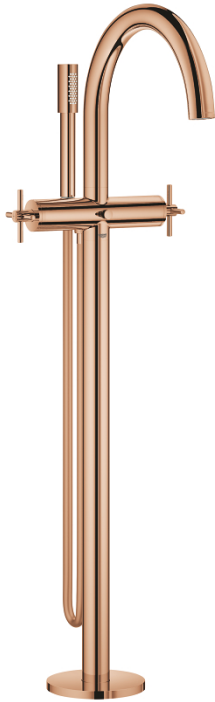

25 044 DA3 ATRIO AMME- JA SUIHKUHANA, DN 15

TUOTESELOSTE

- Colour: Warm Sunset
- pohja-asennus, korkeat pystyliitokset (765 mm)
- Setti lopullista asennusta varten 45 984 001
- Ei piiloasennusosaa - tilattava erikseen
- keraamiset sulut (CarboDur) 1/2", 90°
- GROHE LongLife -viimeistely
- Automaattinen vaihdin: amme/suihku
- Poresuutin
- ulottuma 301 mm
- Suihkuliitännässä (1/2") integroitu takaiskuventtiili
- käsisuihku Rainshower Aqua Stick (26 465)
- Suihkupidikellä
- Silverflex suihkuletku 1250 mm (28 362)
- Varustettu takaiskuventtiilillä
- ristikahvalla
- Mukana kahdet erilaiset peitelevykorkit hanoihin. Toiset ovat merkinnöillä "H" (hot) ja "C" (cold) ja toiset ovat ilman merkintöjä