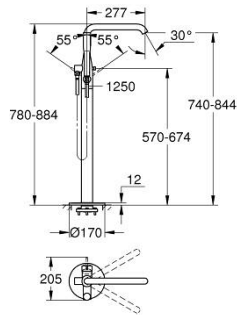

25 248 001 ESSENCE VIPUHANA AMMEELLE 1/2", LATTIA-ASENNUS

TUOTESELOSTE

- Colour: chrome
- Setti lopullista asennusta varten 45 984
- Ei piiloasennusosaa - tilattava erikseen
- GROHE SilkMove 35 mm:n keraaminen säätöosa
- Lämpötilarajotin
- GROHE LongLife viimeistely
- Automaattinen vaihdin: amme/suihku
- Kiertyvä hana poresuuttimella ja stop-rajoittimella
- Kääntyvyys 0°, 150° ja 360°
- Ulkonema 277 mm
- Suihkulitännässä (1/2") integroitu takaiskuventtiili
- Suihkupidikellä
- metal stick hand shower
- Silverflex suihkuletku 1250 mm (28 362)
- Varustettu takaiskuventtiilillä
- Vähimmäispaine 1,0 baaria
- Professional Edition

25 248 001 ESSENCE VIPUHANA AMMEELLE 1/2", LATTIA-ASENNUS

VARAOSAT, elokuuta 2020 – now

- 1: Kahva (Tilausno. 46916000)
- 2: Kasetti (Tilausno. 46374000)
- 3: Poresuutin (Tilausno. 13926000)
- 4: Tiivisterengas (Tilausno. 0128500M)
- 5: Poistovesikaivo (Tilausno. 0700200M)
- 6: Vaihdinnuppi (Tilausno. 64989000)
- 7: Vaihdin (Tilausno. 65655000)
- 8: Yksisuuntaventtiili 1/2" (Tilausno. 08565000)