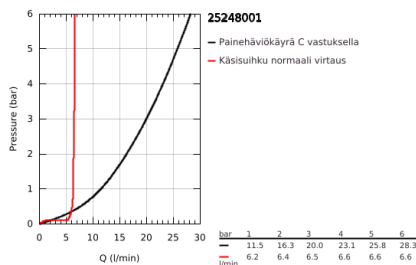

25 248 001 ESSENCE VIPUHANA AMMEELLE 1/2", LATTIA-ASENNUS

TUOTESELOSTE

- Colour: chrome
- Setti lopullista asennusta varten 45 984
- Ei piiloasennusosaa - tilattava erikseen
- GROHE SilkMove 35 mm:n keraaminen säätöosa
- Lämpötilarajotin
- GROHE LongLife viimeistely
- Automaattinen vaihdin: amme/suihku
- Kiertyvä hana poresuuttimella ja stop-rajoittimella
- Kääntyvyys 0°, 150° ja 360°
- Ulkonema 277 mm
- Suihkulitännässä (1/2") integroitu takaiskuventtiili
- Suihkupidikellä
- metal stick hand shower
- Silverflex suihkuletku 1250 mm (28 362)
- Varustettu takaiskuventtiilillä
- Vähimmäispaine 1,0 baaria
- Professional Edition