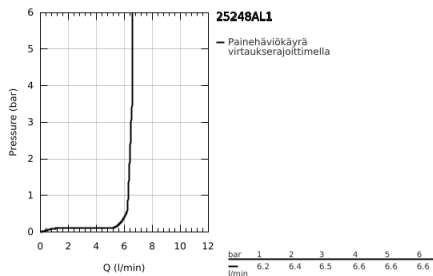

25 248 AL1 ESSENCE VIPUHANA AMMEELLE 1/2", LATTIA-ASENNUS

TUOTESELOSTE

- Colour: Brushed Hard Graphite
- Setti lopullista asennusta varten 45 984
- Ei piiloasennusosaa - tilattava erikseen
- GROHE SilkMove 35 mm:n keraaminen säätöosa
- Lämpötilarajoin
- GROHE LongLife -viimeistely
- Automaattinen vaihdin: amme/suihku
- Kiertyvä hana poresuuttimella ja stop-rajoittimella
- Kääntyvyys 0°, 150° ja 360°
- Ulkonema 277 mm
- Suihkulitännässä (1/2") integroitu takaiskuventtiili
- Suihkupidikellä
- metal stick hand shower
- Silverflex suihkuletku 1250 mm (28 362)
- Varustettu takaiskuventtiilillä
- Vähimmäispaine 1,0 baaria