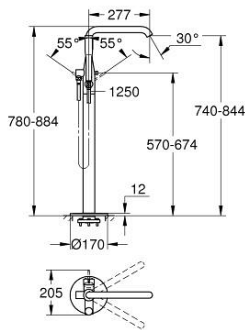

25 248 AL1 ESSENCE VIPUHANA AMMEELLE 1/2", LATTIA-ASENNUS

TUOTESELOSTE

- Colour: Brushed Hard Graphite
- Setti lopullista asennusta varten 45 984
- Ei piiloasennusosaa - tilattava erikseen
- GROHE SilkMove 35 mm:n keraaminen säätöosa
- Lämpötilarajoin
- GROHE LongLife -viimeistely
- Automaattinen vaihdin: amme/suihku
- Kiertyvä hana poresuuttimella ja stop-rajoittimella
- Kääntyvyys 0°, 150° ja 360°
- Ulkonema 277 mm
- Suihkulitännässä (1/2") integroitu takaiskuventtiili
- Suihkupidikellä
- metal stick hand shower
- Silverflex suihkuletku 1250 mm (28 362)
- Varustettu takaiskuventtiilillä
- Vähimmäispaine 1,0 baaria