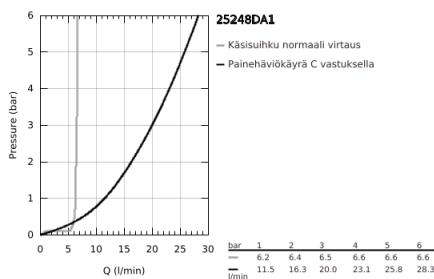

25 248 DA1 ESSENCE VIPUHANA AMMEELLE 1/2", LATTIA-ASENNUS

TUOTESELOSTE

- Colour: Warm Sunset
- Setti lopullista asennusta varten 45 984
- Ei piiloasennusosaa - tilattava erikseen
- GROHE SilkMove 35 mm:n keraaminen säätöosa
- Lämpötilarajoin
- GROHE LongLife -viimeistely
- Automaattinen vaihdin: amme/suihku
- Kiertyvä hana poresuuttimella ja stop-rajoittimella
- Kääntyvyys 0°, 150° ja 360°
- Ulkonema 277 mm
- Suihkulitännässä (1/2") integroitu takaiskuventtiili
- Suihkupidikellä
- metal stick hand shower
- Silverflex suihkuletku 1250 mm (28 362)
- Varustettu takaiskuventtiilillä
- Vähimmäispaine 1,0 baaria