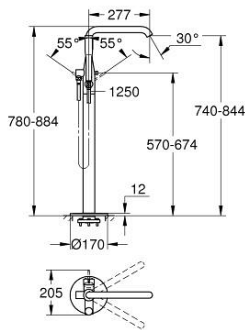

25 248 DA1 ESSENCE VIPUHANA AMMEELLE 1/2", LATTIA-ASENNUS

TUOTESELOSTE

- Colour: Warm Sunset
- Setti lopullista asennusta varten 45 984
- Ei piiloasennusosaa - tilattava erikseen
- GROHE SilkMove 35 mm:n keraaminen säätöosa
- Lämpötilarajoin
- GROHE LongLife -viimeistely
- Automaattinen vaihdin: amme/suihku
- Kiertyvä hana poresuuttimella ja stop-rajoittimella
- Kääntyvyys 0°, 150° ja 360°
- Ulkonema 277 mm
- Suihkulitännässä (1/2") integroitu takaiskuventtiili
- Suihkupidikellä
- metal stick hand shower
- Silverflex suihkuletku 1250 mm (28 362)
- Varustettu takaiskuventtiilillä
- Vähimmäispaine 1,0 baaria