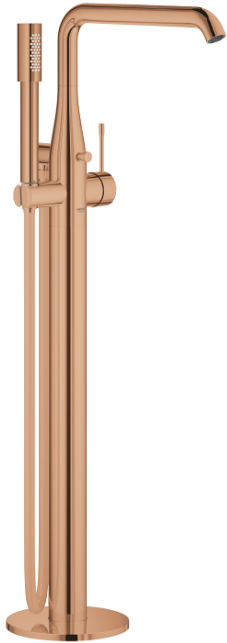

25 248 DA1 ESSENCE VIPUHANA AMMEELLE 1/2", LATTIA-ASENNUS

TUOTESELOSTE

- Colour: Warm Sunset
- Setti lopullista asennusta varten 45 984
- Ei piiloasennusosaa - tilattava erikseen
- GROHE SilkMove 35 mm:n keraaminen säätöosa
- Lämpötilarajoin
- GROHE LongLife -viimeistely
- Automaattinen vaihdin: amme/suihku
- Kiertyvä hana poresuuttimella ja stop-rajoittimella
- Kääntyvyys 0°, 150° ja 360°
- Ulkonema 277 mm
- Suihkulitännässä (1/2") integroitu takaiskuventtiili
- Suihkupidikellä
- metal stick hand shower
- Silverflex suihkuletku 1250 mm (28 362)
- Varustettu takaiskuventtiilillä
- Vähimmäispaine 1,0 baaria