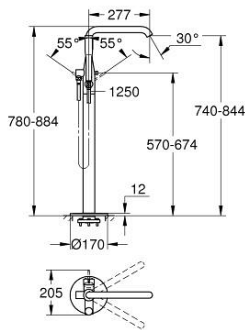

25 248 DC1 ESSENCE VIPUHANA AMMEELLE 1/2", LATTIA-ASENNUS

TUOTESELOSTE

- Colour: Supersteel
- Setti lopullista asennusta varten 45 984
- Ei piiloasennusosaa - tilattava erikseen
- GROHE SilkMove 35 mm:n keraaminen säätöosa
- Lämpötilarajotin
- GROHE LongLife -viimeistely
- Automaattinen vaihdin: amme/suihku
- Kiertyvä hana poresuuttimella ja stop-rajoittimella
- Kääntyvyys 0°, 150° ja 360°
- Ulkonema 277 mm
- Suihkulitännässä (1/2") integroitu takaiskuventtiili
- Suihkupidikellä
- metal stick hand shower
- Silverflex suihkuletku 1250 mm (28 362)
- Varustettu takaiskuventtiilillä
- Vähimmäispaine 1,0 baaria