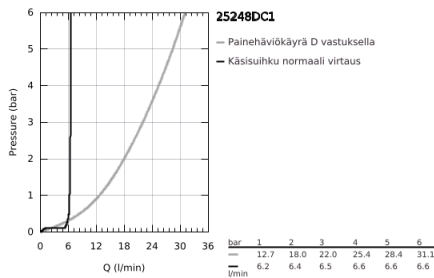

25 248 DC1 ESSENCE VIPUHANA AMMEELLE 1/2", LATTIA-ASENNUS

TUOTESELOSTE

- Colour: Supersteel
- Setti lopullista asennusta varten 45 984
- Ei piiloasennusosaa - tilattava erikseen
- GROHE SilkMove 35 mm:n keraaminen säätöosa
- Lämpötilarajotin
- GROHE LongLife -viimeistely
- Automaattinen vaihdin: amme/suihku
- Kiertyvä hana poresuuttimella ja stop-rajoittimella
- Kääntyvyys 0°, 150° ja 360°
- Ulkonema 277 mm
- Suihkulitännässä (1/2") integroitu takaiskuventtiili
- Suihkupidikellä
- metal stick hand shower
- Silverflex suihkuletku 1250 mm (28 362)
- Varustettu takaiskuventtiilillä
- Vähimmäispaine 1,0 baaria