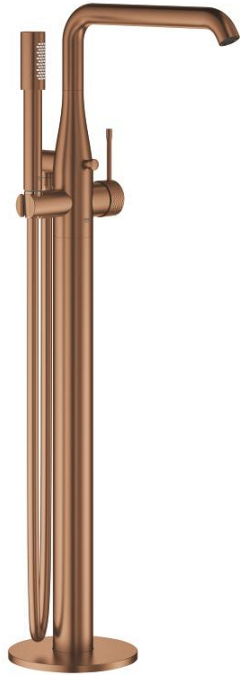

## 25 248 DE1 ESSENCE VIPUHANA AMMEELLE 1/2", LATTIA-ASENNUS

### TUOTESELOSTE

- Colour: brushed crafted warm sunset
- Setti lopullista asennusta varten 45 984
- Ei piiloasennusosaa - tilattava erikseen
- crafted metal lever
- GROHE SilkMove 35 mm:n keraaminen säätöosa
- Lämpötilarajoin
- GROHE LongLife -viimeistely
- Automaattinen vaihdin: amme/suihku
- Kiertyvä hana poresuuttimella ja stop-rajoittimella
- Kääntyvyys 0°, 150° ja 360°
- Ulkonema 277 mm
- Suihkuliitännässä (1/2") integroitu takaiskuventtiili
- Suihkupidikellä
- metal stick hand shower
- Silverflex suihkuletku 1250 mm (28 362)
- Varustettu takaiskuventtiilillä
- Vähimmäispaine 1,0 baaria