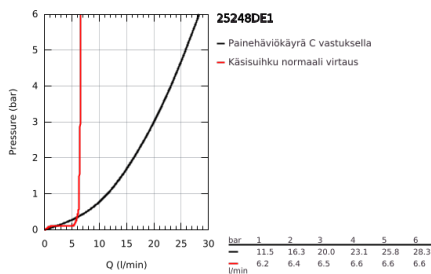

## 25 248 DE1 ESSENCE VIPUHANA AMMEELLE 1/2", LATTIA-ASENNUS

### TUOTESELOSTE

- Colour: brushed crafted warm sunset
- Setti lopullista asennusta varten 45 984
- Ei piiloasennusosaa - tilattava erikseen
- crafted metal lever
- GROHE SilkMove 35 mm:n keraaminen säätöosa
- Lämpötilarajoin
- GROHE LongLife -viimeistely
- Automaattinen vaihdin: amme/suihku
- Kiertyvä hana poresuuttimella ja stop-rajoittimella
- Kääntyvyys 0°, 150° ja 360°
- Ulkonema 277 mm
- Suihkuliitännässä (1/2") integroitu takaiskuventtiili
- Suihkupidikellä
- metal stick hand shower
- Silverflex suihkuletku 1250 mm (28 362)
- Varustettu takaiskuventtiilillä
- Vähimmäispaine 1,0 baaria