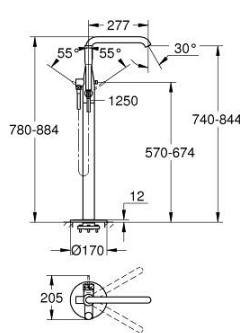

## 25 248 DE1 ESSENCE VIPUHANA AMMEELLE 1/2", LATTIA-ASENNUS

### TUOTESELOSTE

- Colour: brushed crafted warm sunset
- Setti lopullista asennusta varten 45 984
- Ei piiloasennusosaa - tilattava erikseen
- crafted metal lever
- GROHE SilkMove 35 mm:n keraaminen säätöosa
- Lämpötilarajoin
- GROHE LongLife -viimeistely
- Automaattinen vaihdin: amme/suihku
- Kiertyvä hana poresuuttimella ja stop-rajoittimella
- Kääntyvyys 0°, 150° ja 360°
- Ulkonema 277 mm
- Suihkuliitännässä (1/2") integroitu takaiskuventtiili
- Suihkupidikellä
- metal stick hand shower
- Silverflex suihkuletku 1250 mm (28 362)
- Varustettu takaiskuventtiilillä
- Vähimmäispaine 1,0 baaria