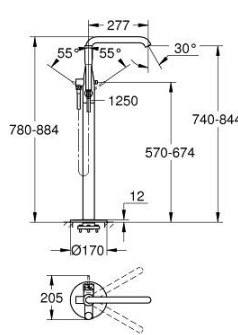

## 25 248 GF1 ESSENCE VIPUHANA AMMEELLE 1/2", LATTIA-ASENNUS

### TUOTESELOSTE

- Colour: brushed crafted cool sunrise
- Setti lopullista asennusta varten 45 984
- Ei piiloasennusosaa - tilattava erikseen
- crafted metal lever
- GROHE SilkMove 35 mm:n keraaminen säätöosa
- Lämpötilarajoin
- GROHE LongLife -viimeistely
- Automaattinen vaihdin: amme/suihku
- Kiertyvä hana poresuuttimella ja stop-rajoittimella
- Kääntyvyys 0°, 150° ja 360°
- Ulkonema 277 mm
- Suihkuliitännässä (1/2") integroitu takaiskuventtiili
- Suihkupidikellä
- metal stick hand shower
- Silverflex suihkuletku 1250 mm (28 362)
- Varustettu takaiskuventtiilillä
- Vähimmäispaine 1,0 baaria