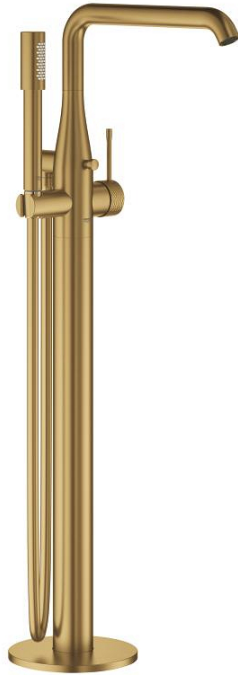

## 25 248 GF1 ESSENCE VIPUHANA AMMEELLE 1/2", LATTIA-ASENNUS

### TUOTESELOSTE

- Colour: brushed crafted cool sunrise
- Setti lopullista asennusta varten 45 984
- Ei piiloasennusosaa - tilattava erikseen
- crafted metal lever
- GROHE SilkMove 35 mm:n keraaminen säätöosa
- Lämpötilarajoin
- GROHE LongLife -viimeistely
- Automaattinen vaihdin: amme/suihku
- Kiertyvä hana poresuuttimella ja stop-rajoittimella
- Kääntyvyys 0°, 150° ja 360°
- Ulkonema 277 mm
- Suihkuliitännässä (1/2") integroitu takaiskuventtiili
- Suihkupidikellä
- metal stick hand shower
- Silverflex suihkuletku 1250 mm (28 362)
- Varustettu takaiskuventtiilillä
- Vähimmäispaine 1,0 baaria