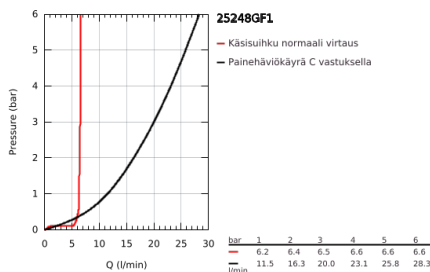

## 25 248 GF1 ESSENCE VIPUHANA AMMEELLE 1/2", LATTIA-ASENNUS

### TUOTESELOSTE

- Colour: brushed crafted cool sunrise
- Setti lopullista asennusta varten 45 984
- Ei piiloasennusosaa - tilattava erikseen
- crafted metal lever
- GROHE SilkMove 35 mm:n keraaminen säätöosa
- Lämpötilarajoin
- GROHE LongLife -viimeistely
- Automaattinen vaihdin: amme/suihku
- Kiertyvä hana poresuuttimella ja stop-rajoittimella
- Kääntyvyys 0°, 150° ja 360°
- Ulkonema 277 mm
- Suihkuliitännässä (1/2") integroitu takaiskuventtiili
- Suihkupidikellä
- metal stick hand shower
- Silverflex suihkuletku 1250 mm (28 362)
- Varustettu takaiskuventtiilillä
- Vähimmäispaine 1,0 baaria