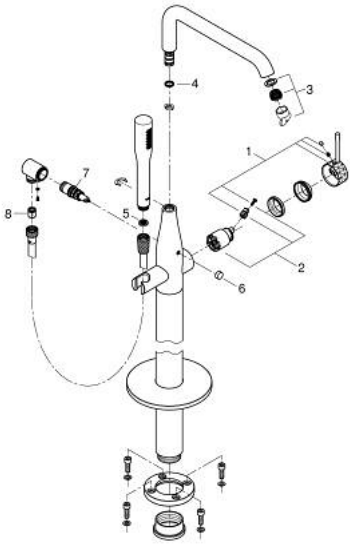

## 25 248 GF1 ESSENCE VIPUHANA AMMEELLE 1/2", LATTIA-ASENNUS

### TUOTESELOSTE

- Colour: brushed crafted cool sunrise
- Setti lopullista asennusta varten 45 984
- Ei piiloasennusosaa - tilattava erikseen
- crafted metal lever
- GROHE SilkMove 35 mm:n keraaminen säätöosa
- Lämpötilarajoin
- GROHE LongLife -viimeistely
- Automaattinen vaihdin: amme/suihku
- Kiertyvä hana poresuuttimella ja stop-rajoittimella
- Kääntyvyys 0°, 150° ja 360°
- Ulkonema 277 mm
- Suihkuliitännässä (1/2") integroitu takaiskuventtiili
- Suihkupidikellä
- metal stick hand shower
- Silverflex suihkuletku 1250 mm (28 362)
- Varustettu takaiskuventtiilillä
- Vähimmäispaine 1,0 baaria