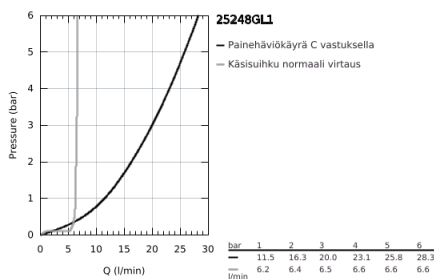

25 248 GL1 ESSENCE VIPUHANA AMMEELLE 1/2", LATTIA-ASENNUS

TUOTESELOSTE

- Colour: Cool Sunrise
- Setti lopullista asennusta varten 45 984
- Ei piiloasennusosaa - tilattava erikseen
- GROHE SilkMove 35 mm:n keraaminen säätöosa
- Lämpötilarajotin
- GROHE LongLife -viimeistely
- Automaattinen vaihdin: amme/suihku
- Kiertyvä hana poresuuttimella ja stop-rajoittimella
- Kääntyvyys 0°, 150° ja 360°
- Ulkonema 277 mm
- Suihkulitännässä (1/2") integroitu takaiskuventtiili
- Suihkupidikellä
- metal stick hand shower
- Silverflex suihkuletku 1250 mm (28 362)
- Varustettu takaiskuventtiilillä
- Vähimmäispaine 1,0 baaria