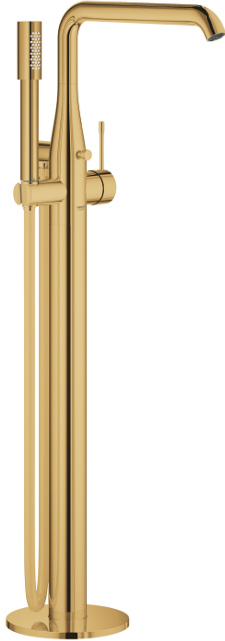

25 248 GL1 ESSENCE VIPUHANA AMMEELLE 1/2", LATTIA-ASENNUS

TUOTESELOSTE

- Colour: Cool Sunrise
- Setti lopullista asennusta varten 45 984
- Ei piiloasennusosaa - tilattava erikseen
- GROHE SilkMove 35 mm:n keraaminen säätöosa
- Lämpötilarajotin
- GROHE LongLife -viimeistely
- Automaattinen vaihdin: amme/suihku
- Kiertyvä hana poresuuttimella ja stop-rajoittimella
- Kääntyvyys 0°, 150° ja 360°
- Ulkonema 277 mm
- Suihkulitännässä (1/2") integroitu takaiskuventtiili
- Suihkupidikellä
- metal stick hand shower
- Silverflex suihkuletku 1250 mm (28 362)
- Varustettu takaiskuventtiilillä
- Vähimmäispaine 1,0 baaria