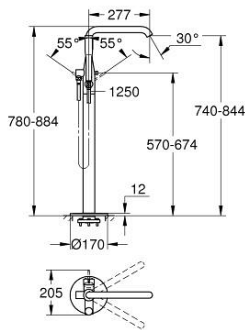

25 248 GL1 ESSENCE VIPUHANA AMMEELLE 1/2", LATTIA-ASENNUS

TUOTESELOSTE

- Colour: Cool Sunrise
- Setti lopullista asennusta varten 45 984
- Ei piiloasennusosaa - tilattava erikseen
- GROHE SilkMove 35 mm:n keraaminen säätöosa
- Lämpötilarajotin
- GROHE LongLife -viimeistely
- Automaattinen vaihdin: amme/suihku
- Kiertyvä hana poresuuttimella ja stop-rajoittimella
- Kääntyvyys 0°, 150° ja 360°
- Ulkonema 277 mm
- Suihkulitännässä (1/2") integroitu takaiskuventtiili
- Suihkupidikellä
- metal stick hand shower
- Silverflex suihkuletku 1250 mm (28 362)
- Varustettu takaiskuventtiilillä
- Vähimmäispaine 1,0 baaria