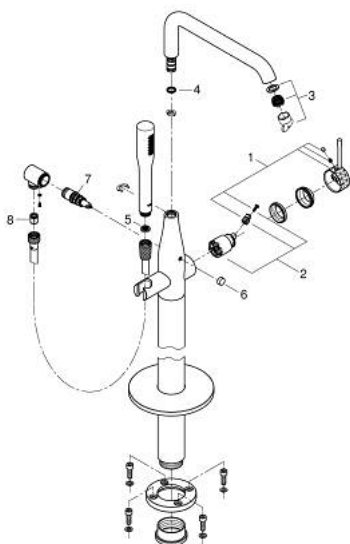

25 248 PF1 ESSENCE VIPUHANA AMMEELLE 1/2", LATTIA-ASENNUS

TUOTESELOSTE

- Colour: crafted chrome
- Setti lopullista asennusta varten 45 984
- Ei piiloasennusosaa - tilattava erikseen
- crafted metal lever
- GROHE SilkMove 35 mm:n keraaminen säätöosa
- Lämpötilarajoin
- GROHE LongLife viimeistely
- Automaattinen vaihdin: amme/suihku
- Kiertyvä hana poresuuttimella ja stop-rajoittimella
- Kääntyvyys 0°, 150° ja 360°
- Ulkonema 277 mm
- Suihkuliitännässä (1/2") integroitu takaiskuventtiili
- Suihkupidikellä
- metal stick hand shower
- Silverflex suihkuletku 1250 mm (28 362)
- Varustettu takaiskuventtiilillä
- Vähimmäispaine 1,0 baaria
- Showroom+ exclusive

25 248 PF1 ESSENCE VIPUHANA AMMEELLE 1/2", LATTIA-ASENNUS

VARAOSAT, maaliskuuta 2024 – now

- 1: Kahva (Tilausno. 46916PF0)
- 2: Kasetti (Tilausno. 46374000)
- 3: Poresuutin (Tilausno. 13926000)
- 4: Tiivisterengas (Tilausno. 0128500M)
- 5: Poistovesikaivo (Tilausno. 0700200M)
- 6: Vaihinnuppi (Tilausno. 64989000)
- 7: Vaihdin (Tilausno. 65655000)
- 8: Yksisuuntaventtiili 1/2" (Tilausno. 08565000)