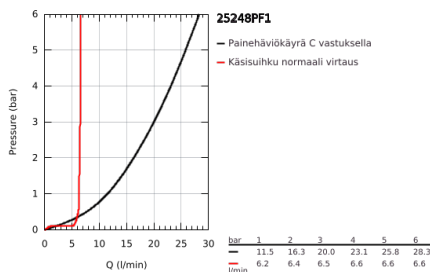

25 248 PF1 ESSENCE VIPUHANA AMMEELLE 1/2", LATTIA-ASENNUS

TUOTESELOSTE

- Colour: crafted chrome
- Setti lopullista asennusta varten 45 984
- Ei piiloasennusosaa - tilattava erikseen
- crafted metal lever
- GROHE SilkMove 35 mm:n keraaminen säätöosa
- Lämpötilarajoin
- GROHE LongLife viimeistely
- Automaattinen vaihdin: amme/suihku
- Kiertyvä hana poresuuttimella ja stop-rajoittimella
- Kääntyvyys 0°, 150° ja 360°
- Ulkonema 277 mm
- Suihkuliitännässä (1/2") integroitu takaiskuventtiili
- Suihkupidikellä
- metal stick hand shower
- Silverflex suihkuletku 1250 mm (28 362)
- Varustettu takaiskuventtiilillä
- Vähimmäispaine 1,0 baaria
- Showroom+ exclusive