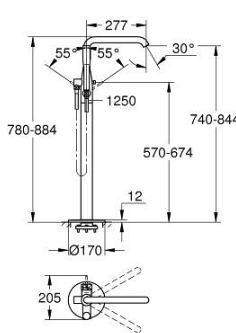

25 248 PF1 ESSENCE VIPUHANA AMMEELLE 1/2", LATTIA-ASENNUS

TUOTESELOSTE

- Colour: crafted chrome
- Setti lopullista asennusta varten 45 984
- Ei piiloasennusosaa - tilattava erikseen
- crafted metal lever
- GROHE SilkMove 35 mm:n keraaminen säätöosa
- Lämpötilarajoin
- GROHE LongLife viimeistely
- Automaattinen vaihdin: amme/suihku
- Kiertyvä hana poresuuttimella ja stop-rajoittimella
- Kääntyvyys 0°, 150° ja 360°
- Ulkonema 277 mm
- Suihkuliitännässä (1/2") integroitu takaiskuventtiili
- Suihkupidikellä
- metal stick hand shower
- Silverflex suihkuletku 1250 mm (28 362)
- Varustettu takaiskuventtiilillä
- Vähimmäispaine 1,0 baaria
- Showroom+ exclusive

25 248 PF1 ESSENCE VIPUHANA AMMEELLE 1/2", LATTIA-ASENNUS

VARAOSAT, maaliskuuta 2024 – now

- 1: Kahva (Tilausno. 46916PF0)
- 2: Kasetti (Tilausno. 46374000)
- 3: Poresuutin (Tilausno. 13926000)
- 4: Tiivisterengas (Tilausno. 0128500M)
- 5: Poistovesikaivo (Tilausno. 0700200M)
- 6: Vaihinnuppi (Tilausno. 64989000)
- 7: Vaihdin (Tilausno. 65655000)
- 8: Yksisuuntaventtiili 1/2" (Tilausno. 08565000)