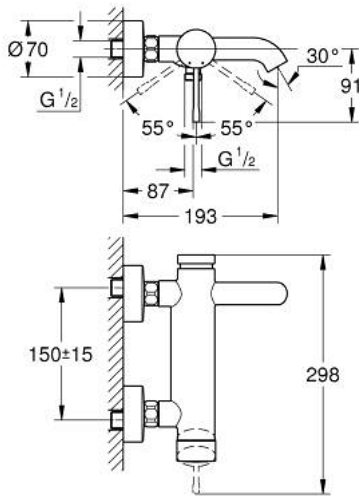

### TUOTESELOSTE

- Colour: chrome
- Seinäasennus
- Metallikahva
- GROHE SilkMove 35 mm:n keraaminen säätöosa
- Lämpötilarajoin
- GROHE LongLife viimeistely
- Automaattinen vaihdin: amme/suihku
- Poresuutin
- Suihkulitettä 1/2"
- Integroitu takaiskuventtiili
- Epäkeskoliittimet
- Varustettu takaiskuventtiilillä
- Vähimmäispaine 1,0 baaria
- Professional Edition