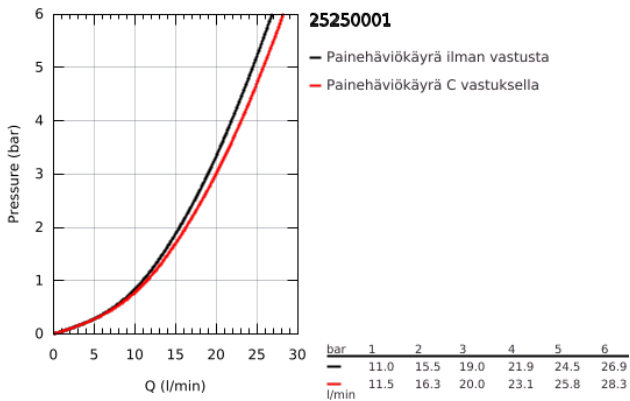

### TUOTESELOSTE

- Colour: chrome
- Seinäasennus
- Metallikahva
- GROHE SilkMove 35 mm:n keraaminen säätöosa
- Lämpötilarajoin
- GROHE LongLife viimeistely
- Automaattinen vaihdin: amme/suihku
- Poresuutin
- Suihkulitettä 1/2"
- Integroitu takaiskuventtiili
- Epäkeskoliittimet
- Varustettu takaiskuventtiilillä
- Vähimmäispaine 1,0 baaria
- Professional Edition