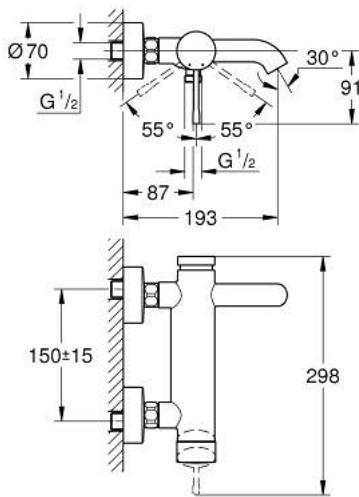

## 25 250 A01 ESSENCE VIPUHANA AMMEELLE JA SUIHKULLE, DN 15

### TUOTESELOSTE

- Colour: Hard Graphite
- Seinäasennus
- Metallikahva
- GROHE SilkMove 35 mm:n keraaminen säätöosa
- Lämpötilarajoin
- GROHE LongLife -viimeistely
- Automaattinen vaihdin: amme/suihku
- Poresuutin
- Suihkulitaintä 1/2"
- Integroitu takaiskuventtiili
- Epäkeskoliittimet
- Varustettu takaiskuventtiilillä
- Vähimmäispaine 1,0 baaria